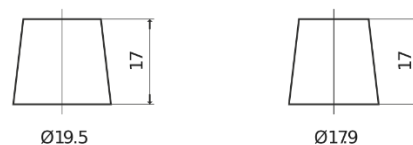

Produkt oversigt

Batterier til Biler

EFB EL754

Bestil nr.	EL754
Technology	EFB
EAN/GTIN	3661024037631
Spænding	12 V
Kapacitet	75 Ah
CCA	750 A
Længde	260 mm
Bredde	173 mm
Højde	222 mm
Kasse størrelse	D26
Polstilling	ETN 0
Poltype	EN taper post
Bundbespænding	B0
Vægt (med forbehold)	19.00 kg

Polstilling

Poltype

Bundbespænding

Design, funktioner og specifikationer kan ændres uden varsel. Vi fraskriver os enhver repræsentation eller garanti, udtrykkelig eller underforstået, vedrørende data eller anbefalinger og er under ingen omstændigheder ansvarlige for tab eller skader, der hævdes at være opstået som følge heraf. Nogle produkter er muligvis ikke tilgængelige på dit lokale marked.