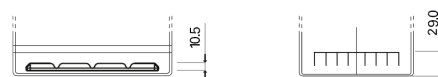

Produkt oversigt

Batterier til Biler

Premium EA755

Bestil nr.	EA755
Technology	Flooded
EAN/GTIN	3661024034173
Spænding	12 V
Kapacitet	75 Ah
CCA	630 A
Længde	270 mm
Bredde	173 mm
Højde	222 mm
Kasse størrelse	D26
Polstilling	ETN 1
Poltype	EN taper post
Bundbespænding	Korean B1+B6
Vægt (med forbehold)	17.40 kg

Polstilling

Poltype

Positive Terminal

Negative Terminal

Bundbespænding

Design, funktioner og specifikationer kan ændres uden varsel. Vi fraskriver os enhver repræsentation eller garanti, udtrykkelig eller underforstået, vedrørende data eller anbefalinger og er under ingen omstændigheder ansvarlige for tab eller skader, der hævdes at være opstået som følge heraf. Nogle produkter er muligvis ikke tilgængelige på dit lokale marked.