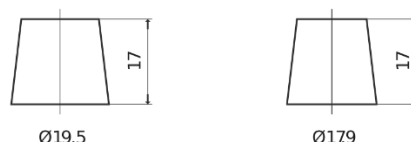

Produkt oversigt

Batterier til Biler

Premium EA654

Bestil nr.	EA654
Technology	Flooded
EAN/GTIN	3661024034142
Spænding	12 V
Kapacitet	65 Ah
CCA	580 A
Længde	230 mm
Bredde	173 mm
Højde	222 mm
Kasse størrelse	D23
Polstilling	ETN 0
Poltype	EN taper post
Bundbespænding	Korean B1
Vægt (med forbehold)	16.00 kg

Polstilling

Poltype

Bundbespænding

Design, funktioner og specifikationer kan ændres uden varsel. Vi fraskriver os enhver repræsentation eller garanti, udtrykkelig eller underforstået, vedrørende data eller anbefalinger og er under ingen omstændigheder ansvarlige for tab eller skader, der hævdes at være opstået som følge heraf. Nogle produkter er muligvis ikke tilgængelige på dit lokale marked.