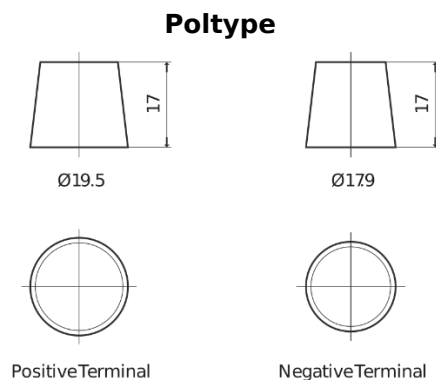

**Produkt oversigt**

Batterier til Biler

**EFB EL605**

Bestil nr.	EL605
Technology	EFB
EAN/GTIN	3661024036726
Spænding	12 V
Kapacitet	60 Ah
CCA	520 A
Længde	230 mm
Bredde	173 mm
Højde	222 mm
Kasse størrelse	D23
Polstilling	ETN 1
Poltype	EN taper post
Bundbespænding	B0
Vægt (med forbehold)	15.80 kg