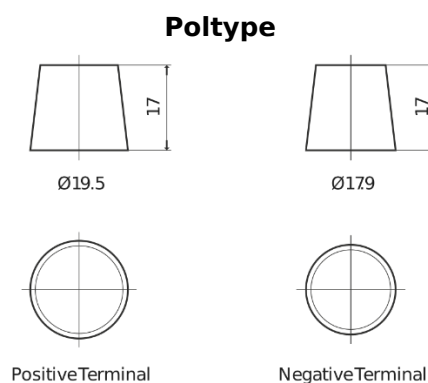

Produkt oversigt

Batterier til Lastbiler, Busser, Entreprenør, Landbrug

StartPRO EG1406

Bestil nr.	EG1406
Technology	Flooded
EAN/GTIN	3661024035491
Spænding	12 V
Kapacitet	140 Ah
CCA	800 A
Længde	510 mm
Bredde	175 mm
Højde	225 mm
Kasse størrelse	D08
Polstilling	ETN 4
Poltype	EN taper post
Bundbespænding	B3
Vægt (med forbehold)	33.50 kg