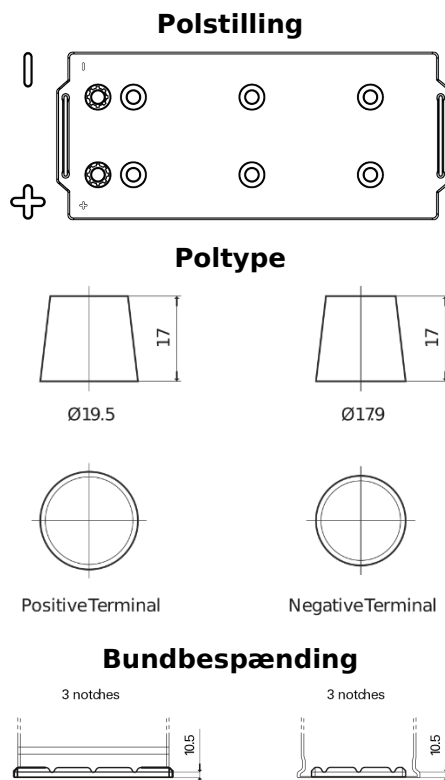

Produkt oversigt

Batterier til Lastbiler, Busser, Entreprenør, Landbrug

StartPRO EG1206

Bestil nr.	EG1206
Technology	Flooded
EAN/GTIN	3661024037013
Spænding	12 V
Kapacitet	120 Ah
CCA	680 A
Længde	510 mm
Bredde	175 mm
Højde	225 mm
Kasse størrelse	D08
Polstilling	ETN 4
Poltype	EN taper post
Bundbespænding	B3
Vægt (med forbehold)	31.80 kg