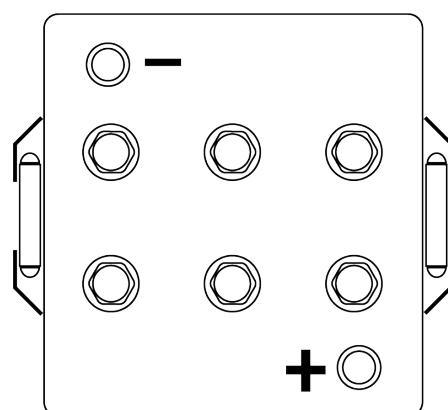

Produkt oversigt

Batterier til Marine og Fritid

Equipment AGM EQ1000

Bestil nr.	EQ1000
Technology	AGM
EAN/GTIN	3661024037471
Spænding	12 V
Kapacitet	120 Ah
Watt hour	1000 Wh
Længde	286 mm
Bredde	269 mm
Højde	230 mm
Kasse størrelse	D07
Polstilling	ETN 2
Poltype	EN taper post
Bundbespænding	B0
Vægt (med forbehold)	40.00 kg

Polstilling