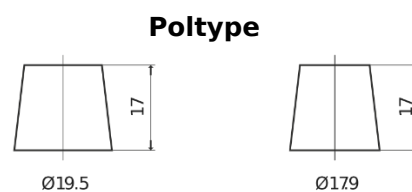

Produkt oversigt

Batterier til Lastbiler, Busser, Entreprenør, Landbrug

StartPRO EG2253

Bestil nr.	EG2253
Technology	Flooded
EAN/GTIN	3661024037549
Spænding	12 V
Kapacitet	225 Ah
CCA	1200 A
Længde	518 mm
Bredde	274 mm
Højde	240 mm
Kasse størrelse	D06
Polstilling	ETN 3
Poltype	EN taper post
Bundbespænding	B0
Vægt (med forbehold)	54.90 kg