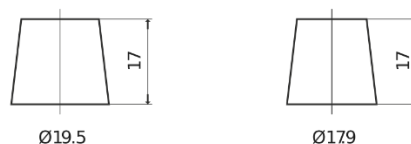

Produkt oversigt

Batterier til Marine og Fritid

Dual AGM EP2100

Product registered and
ncc verified
www.thencc.org.uk

Bestil nr.	EP2100
Technology	AGM
EAN/GTIN	3661024035934
Spænding	12 V
Kapacitet	240 Ah
CCA	1200 A
Watt hour	2100 Wh
Længde	518 mm
Bredde	274 mm
Højde	240 mm
Kasse størrelse	D06
Polstilling	ETN 3
Poltype	EN taper post
Bundbespænding	B0
Vægt (med forbehold)	70.00 kg

Polstilling

Poltype

Bundbespænding

Design, funktioner og specifikationer kan ændres uden varsel. Vi fraskriver os enhver repræsentation eller garanti, udtrykkelig eller underforstået, vedrørende data eller anbefalinger og er under ingen omstændigheder ansvarlige for tab eller skader, der hævdes at være opstået som følge heraf. Nogle produkter er muligvis ikke tilgængelige på dit lokale marked.