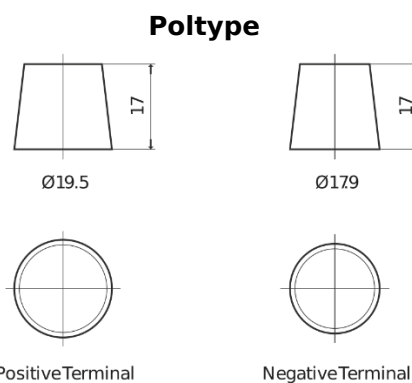

Produkt oversigt

Batterier til Lastbiler, Busser, Entreprenør, Landbrug

EndurancePRO EFB EX2253

Bestil nr.	EX2253
Technology	EFB
EAN/GTIN	3661024036702
Spænding	12 V
Kapacitet	225 Ah
CCA	1150 A
Længde	518 mm
Bredde	274 mm
Højde	240 mm
Kasse størrelse	D06
Polstilling	ETN 3
Poltype	EN taper post
Bundbespænding	B0
Vægt (med forbehold)	60.10 kg