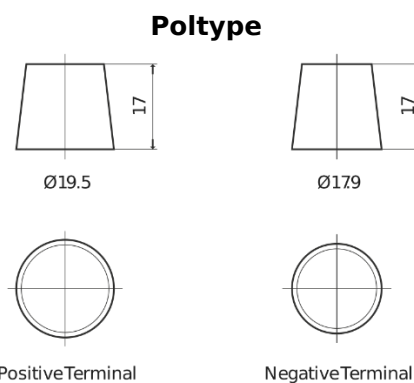

Produkt oversigt

Batterier til Marine og Fritid

Equipment ET1600

Bestil nr.	ET1600
Technology	Flooded
EAN/GTIN	3661024035873
Spænding	12 V
Kapacitet	230 Ah
Watt hour	1600 Wh
Længde	518 mm
Bredde	274 mm
Højde	240 mm
Kasse størrelse	D06
Polstilling	ETN 3
Poltype	EN taper post
Bundbespænding	B0
Vægt (med forbehold)	64.80 kg