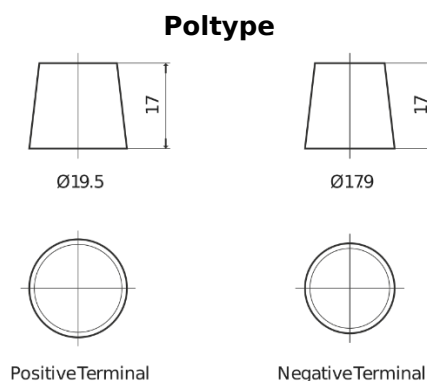

Produkt oversigt

Batterier til Lastbiler, Busser, Entreprenør, Landbrug

EndurancePRO EFB EX1803

Bestil nr.	EX1803
Technology	EFB
EAN/GTIN	3661024036696
Spænding	12 V
Kapacitet	180 Ah
CCA	1000 A
Længde	513 mm
Bredde	223 mm
Højde	223 mm
Kasse størrelse	D05
Polstilling	ETN 3
Poltype	EN taper post
Bundbespænding	B0
Vægt (med forbehold)	46.10 kg