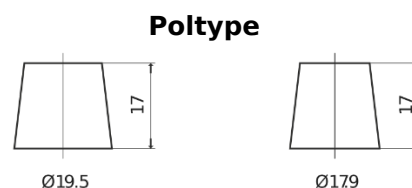

Produkt oversigt

Batterier til Marine og Fritid

Equipment ET1300

Bestil nr.	ET1300
Technology	Flooded
EAN/GTIN	3661024035880
Spænding	12 V
Kapacitet	180 Ah
Watt hour	1300 Wh
Længde	513 mm
Bredde	223 mm
Højde	223 mm
Kasse størrelse	D05
Polstilling	ETN 3
Poltype	EN taper post
Bundbespænding	B0
Vægt (med forbehold)	49.70 kg