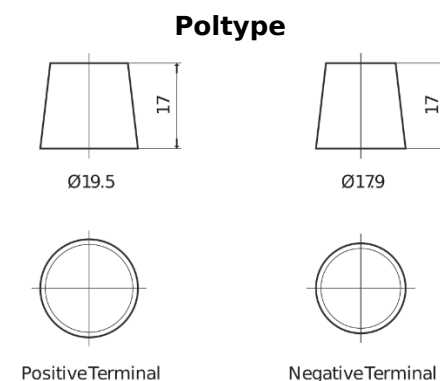

Produkt oversigt

Batterier til Marine og Fritid

Dual AGM EP1500

Bestil nr.	EP1500
Technology	AGM
EAN/GTIN	3661024035941
Spænding	12 V
Kapacitet	180 Ah
CCA	900 A
Watt hour	1500 Wh
Længde	513 mm
Bredde	223 mm
Højde	223 mm
Kasse størrelse	D05
Polstilling	ETN 3
Poltype	EN taper post
Bundbespænding	B0
Vægt (med forbehold)	50.00 kg