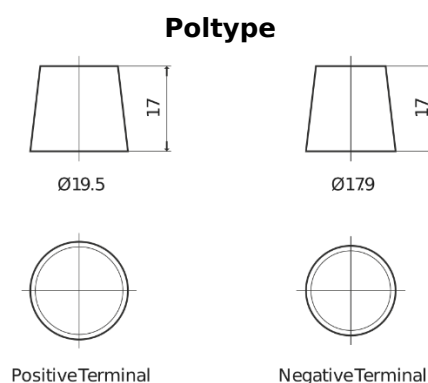

Produkt oversigt

Batterier til Lastbiler, Busser, Entreprenør, Landbrug

StartPRO EG1403

Bestil nr.	EG1403
Technology	Flooded
EAN/GTIN	3661024035422
Spænding	12 V
Kapacitet	140 Ah
CCA	800 A
Længde	513 mm
Bredde	189 mm
Højde	223 mm
Kasse størrelse	D04
Polstilling	ETN 3
Poltype	EN taper post
Bundbespænding	B0
Vægt (med forbehold)	34.10 kg