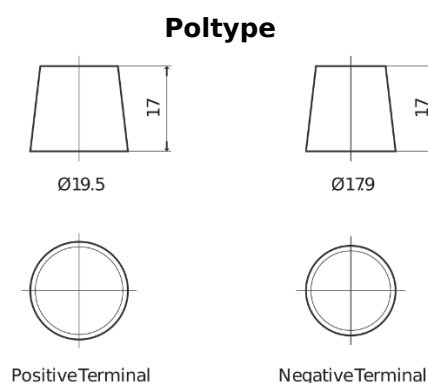

Produkt oversigt

Batterier til Marine og Fritid

Equipment ET950

Bestil nr.	ET950
Technology	Flooded
EAN/GTIN	3661024035897
Spænding	12 V
Kapacitet	135 Ah
Watt hour	950 Wh
Længde	513 mm
Bredde	189 mm
Højde	223 mm
Kasse størrelse	D04
Polstilling	ETN 3
Poltype	EN taper post
Bundbespænding	B0
Vægt (med forbehold)	39.50 kg