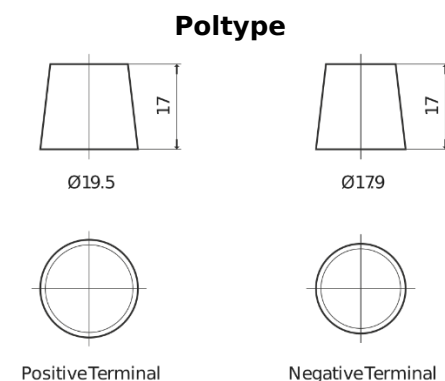

Produkt oversigt

Batterier til Lastbiler, Busser, Entreprenør, Landbrug

StartPRO EG1203

Bestil nr.	EG1203
Technology	Flooded
EAN/GTIN	3661024036993
Spænding	12 V
Kapacitet	120 Ah
CCA	680 A
Længde	513 mm
Bredde	189 mm
Højde	223 mm
Kasse størrelse	D04
Polstilling	ETN 3
Poltype	EN taper post
Bundbespænding	B0
Vægt (med forbehold)	32.50 kg