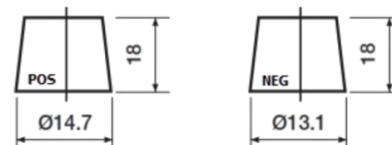

Produkt oversigt

Batterier til Biler

Premium EA406

Bestil nr.	EA406
Technology	Flooded
EAN/GTIN	3661024037433
Spænding	12 V
Kapacitet	40 Ah
CCA	350 A
Længde	187 mm
Bredde	127 mm
Højde	220 mm
Kasse størrelse	B19
Polstilling	ETN 0
Poltype	From JIS to EN (Ring adapter)
Bundbespænding	B1
Vægt (med forbehold)	9.30 kg

Polstilling

Poltype

Remove T1 adapter for T3

Bundbespænding

Design, funktioner og specifikationer kan ændres uden varsel. Vi fraskriver os enhver repræsentation eller garanti, udtrykkelig eller underforstået, vedrørende data eller anbefalinger og er under ingen omstændigheder ansvarlige for tab eller skader, der hævdes at være opstået som følge heraf. Nogle produkter er muligvis ikke tilgængelige på dit lokale marked.