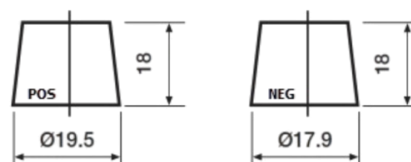

Poltype

Remove T1 adapter for T3