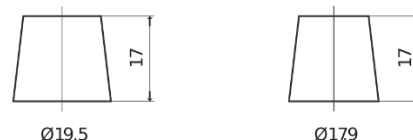

Produkt oversigt

Batterier til Lastbiler, Busser, Entreprenør, Landbrug

StartPRO EG1250

Bestil nr.	EG1250
Technology	Flooded
EAN/GTIN	3661024035408
Spænding	12 V
Kapacitet	125 Ah
CCA	760 A
Længde	349 mm
Bredde	175 mm
Højde	285 mm
Kasse størrelse	D03
Polstilling	ETN 0
Poltype	EN taper post
Bundbespænding	B0
Vægt (med forbehold)	29.50 kg

Polstilling

Poltype

Bundbespænding

Design, funktioner og specifikationer kan ændres uden varsel. Vi fraskriver os enhver repræsentation eller garanti, udtrykkelig eller underforstået, vedrørende data eller anbefalinger og er under ingen omstændigheder ansvarlige for tab eller skader, der hævdes at være opstået som følge heraf. Nogle produkter er muligvis ikke tilgængelige på dit lokale marked.