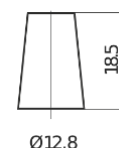

Descripción general del producto

Baterías para Coches

Technica TB356A

Referencia comercial	TB356A
Technology	Flooded
EAN/GTIN	3661024054881
Voltaje	12 V
Capacidad	35 Ah
CCA (A)	240 A
Longitud	187 mm
Anchura	127 mm
Altura	220 mm
Tamaño recipiente	B19
Esquema (Polaridad)	ETN 0
Tipo de terminal	JIS taper post
Talón	Korean B1 Long
Peso (sujeto a variaciones)	8.90 kg

Esquema (Polaridad)

Tipo de terminal

Positive Terminal

Negative Terminal

Talón

El diseño, las características y las especificaciones están sujetos a cambios sin previo aviso. Nos eximimos de responsabilidad, de cualquier representación o garantía, expresa o implícita, con respecto a los datos o recomendaciones, y en ningún caso seremos responsables de ninguna reclamación por pérdida o daño que haya surgido como resultado. Es posible que algunos productos no estén disponibles en su mercado local.