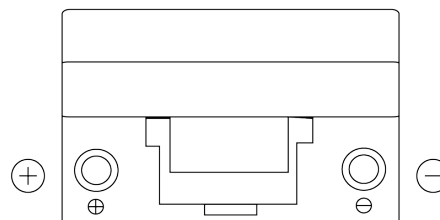

Esquema (Polaridad)