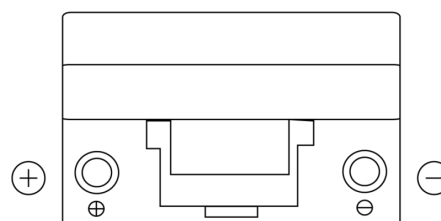

Descripción general del producto

Baterías para Coches

Power DB705

Referencia comercial	DB705
Technology	Flooded
EAN/GTIN	3661024024440
Voltaje	12 V
Capacidad	70.0 Ah
CCA (A)	540 A
Longitud	270 mm
Anchura	173 mm
Altura	222 mm
Tamaño recipiente	D26
Esquema (Polaridad)	ETN 1
Tipo de terminal	EN taper post
Talón	Korean B1+B6
Peso (sujeto a variaciones)	16.10 kg

Esquema (Polaridad)

Tipo de terminal

Positive Terminal

Negative Terminal

Talón

El diseño, las características y las especificaciones están sujetos a cambios sin previo aviso. Nos eximimos de responsabilidad, de cualquier representación o garantía, expresa o implícita, con respecto a los datos o recomendaciones, y en ningún caso seremos responsables de ninguna reclamación por pérdida o daño que haya surgido como resultado. Es posible que algunos productos no estén disponibles en su mercado local.