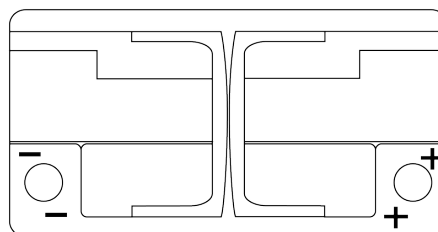

Descripción general del producto

Baterías para Coches

EFB EL752

Referencia comercial	EL752
Technology	EFB
EAN/GTIN	3661024036559
Voltaje	12 V
Capacidad	75 Ah
CCA (A)	730 A
Longitud	315 mm
Anchura	175 mm
Altura	175 mm
Tamaño recipiente	LB4
Esquema (Polaridad)	ETN 0
Tipo de terminal	EN taper post
Talón	B13
Peso (sujeto a variaciones)	18.60 kg

Esquema (Polaridad)

Tipo de terminal

Positive Terminal

Negative Terminal

Talón

El diseño, las características y las especificaciones están sujetos a cambios sin previo aviso. Nos eximimos de responsabilidad, de cualquier representación o garantía, expresa o implícita, con respecto a los datos o recomendaciones, y en ningún caso seremos responsables de ninguna reclamación por pérdida o daño que haya surgido como resultado. Es posible que algunos productos no estén disponibles en su mercado local.