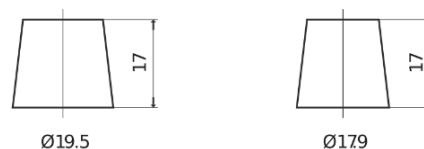

Descripción general del producto

Baterías para Camiones, autobuses, construcción, agricultura

PowerPRO FF1853

Referencia comercial	FF1853
Technology	Flooded
EAN/GTIN	3661024045315
Voltaje	12 V
Capacidad	185.0 Ah
CCA (A)	1150 A
Longitud	513 mm
Anchura	223 mm
Altura	223 mm
Tamaño recipiente	D05
Esquema (Polaridad)	ETN 3
Tipo de terminal	EN taper post
Talón	B0
Peso (sujeto a variaciones)	43.90 kg

Esquema (Polaridad)

Tipo de terminal

Positive Terminal

Negative Terminal

Talón

El diseño, las características y las especificaciones están sujetos a cambios sin previo aviso. Nos eximimos de responsabilidad, de cualquier representación o garantía, expresa o implícita, con respecto a los datos o recomendaciones, y en ningún caso seremos responsables de ninguna reclamación por pérdida o daño que haya surgido como resultado. Es posible que algunos productos no estén disponibles en su mercado local.