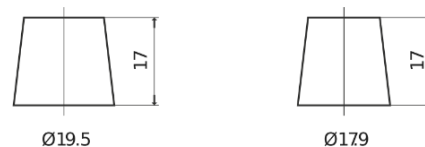

Produkt oversigt

Batterier til Biler

EFB DL800

Bestil nr.	DL800
Technology	EFB
EAN/GTIN	3661024025706
Spænding	12 V
Kapacitet	80.0 Ah
CCA	800 A
Længde	315 mm
Bredde	175 mm
Højde	190 mm
Kasse størrelse	L04
Polstilling	ETN 0
Poltype	EN taper post
Bundbespænding	B13
Vægt (med forbehold)	22.10 kg

Polstilling

Poltype

Bundbespænding

Design, funktioner og specifikationer kan ændres uden varsel. Vi fraskriver os enhver repræsentation eller garanti, udtrykkelig eller underforstået, vedrørende data eller anbefalinger og er under ingen omstændigheder ansvarlige for tab eller skader, der hævdes at være opstået som følge heraf. Nogle produkter er muligvis ikke tilgængelige på dit lokale marked.