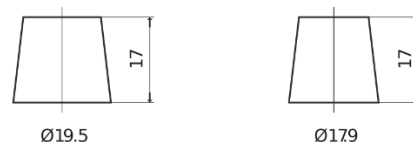

Produkt oversigt

Batterier til Biler

EFB DL800

Bestil nr.	DL800
Technology	EFB
EAN/GTIN	3661024025706
Spænding	12 V
Kapacitet	80.0 Ah
CCA	800 A
Længde	315 mm
Bredde	175 mm
Højde	190 mm
Kasse størrelse	L04
Polstilling	ETN 0
Poltype	EN taper post
Bundbespænding	B13
Vægt (med forbehold)	22.10 kg

Polstilling

Poltype

Bundbespænding

Design, funktioner og specifikationer kan ændres uden varsel. Vi fraskriver os enhver repræsentation eller garanti, udtrykkelig eller underforstået, vedrørende data eller anbefalinger og er under ingen omstændigheder ansvarlige for tab eller skader, der hævdes at være opstået som følge heraf. Nogle produkter er muligvis ikke tilgængelige på dit lokale marked.