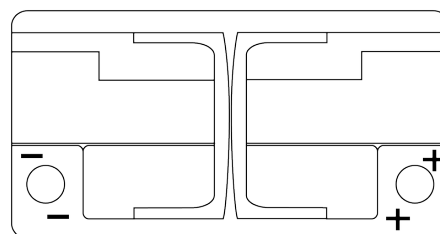

Produkt oversigt

Batterier til Biler

EFB DL800

Bestil nr.	DL800
Technology	EFB
EAN/GTIN	3661024025706
Spænding	12 V
Kapacitet	80.0 Ah
CCA	800 A
Længde	315 mm
Bredde	175 mm
Højde	190 mm
Kasse størrelse	L04
Polstilling	ETN 0
Poltype	EN taper post
Bundbespænding	B13
Vægt (med forbehold)	22.10 kg

Polstilling

Poltype

Positive Terminal

Negative Terminal

Bundbespænding

Design, funktioner og specifikationer kan ændres uden varsel. Vi fraskriver os enhver repræsentation eller garanti, udtrykkelig eller underforstået, vedrørende data eller anbefalinger og er under ingen omstændigheder ansvarlige for tab eller skader, der hævdes at være opstået som følge heraf. Nogle produkter er muligvis ikke tilgængelige på dit lokale marked.