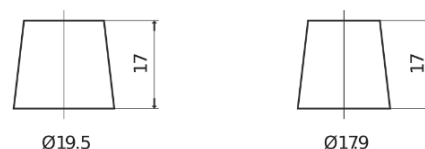

Produkt oversigt

Batterier til Biler

EFB DL700

Bestil nr.	DL700
Technology	EFB
EAN/GTIN	3661024025690
Spænding	12 V
Kapacitet	70.0 Ah
CCA	760 A
Længde	278 mm
Bredde	175 mm
Højde	190 mm
Kasse størrelse	L03
Polstilling	ETN 0
Poltype	EN taper post
Bundbespænding	B13
Vægt (med forbehold)	19.30 kg

Polstilling

Poltype

Bundbespænding

Design, funktioner og specifikationer kan ændres uden varsel. Vi fraskriver os enhver repræsentation eller garanti, udtrykkelig eller underforstået, vedrørende data eller anbefalinger og er under ingen omstændigheder ansvarlige for tab eller skader, der hævdes at være opstået som følge heraf. Nogle produkter er muligvis ikke tilgængelige på dit lokale marked.