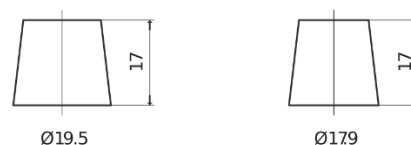

Produkt oversigt

Batterier til Biler

EFB DL700

Bestil nr.	DL700
Technology	EFB
EAN/GTIN	3661024025690
Spænding	12 V
Kapacitet	70.0 Ah
CCA	760 A
Længde	278 mm
Bredde	175 mm
Højde	190 mm
Kasse størrelse	L03
Polstilling	ETN 0
Poltype	EN taper post
Bundbespænding	B13
Vægt (med forbehold)	19.30 kg

Polstilling

Poltype

Bundbespænding

Design, funktioner og specifikationer kan ændres uden varsel. Vi fraskriver os enhver repræsentation eller garanti, udtrykkelig eller underforstået, vedrørende data eller anbefalinger og er under ingen omstændigheder ansvarlige for tab eller skader, der hævdes at være opstået som følge heraf. Nogle produkter er muligvis ikke tilgængelige på dit lokale marked.