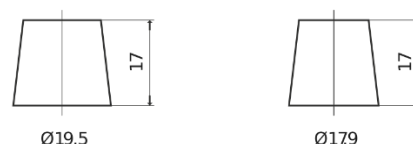

Produkt oversigt

Batterier til Biler

EFB DL600

Bestil nr.	DL600
Technology	EFB
EAN/GTIN	3661024025683
Spænding	12 V
Kapacitet	60.0 Ah
CCA	640 A
Længde	242 mm
Bredde	175 mm
Højde	190 mm
Kasse størrelse	L02
Polstilling	ETN 0
Poltype	EN taper post
Bundbespænding	B13
Vægt (med forbehold)	17.00 kg

Polstilling

Poltype

Bundbespænding

Design, funktioner og specifikationer kan ændres uden varsel. Vi fraskriver os enhver repræsentation eller garanti, udtrykkelig eller underforstået, vedrørende data eller anbefalinger og er under ingen omstændigheder ansvarlige for tab eller skader, der hævdes at være opstået som følge heraf. Nogle produkter er muligvis ikke tilgængelige på dit lokale marked.