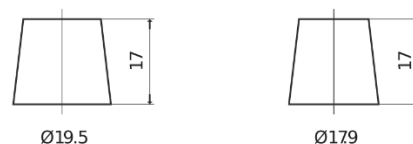

Produkt oversigt

Batterier til Biler

EFB DL550

Bestil nr.	DL550
Technology	EFB
EAN/GTIN	3661024026444
Spænding	12 V
Kapacitet	55.0 Ah
CCA	540 A
Længde	207 mm
Bredde	175 mm
Højde	190 mm
Kasse størrelse	L01
Polstilling	ETN 0
Poltype	EN taper post
Bundbespænding	B13
Vægt (med forbehold)	14.10 kg

Polstilling

Poltype

Bundbespænding

Design, funktioner og specifikationer kan ændres uden varsel. Vi fraskriver os enhver repræsentation eller garanti, udtrykkelig eller underforstået, vedrørende data eller anbefalinger og er under ingen omstændigheder ansvarlige for tab eller skader, der hævdes at være opstået som følge heraf. Nogle produkter er muligvis ikke tilgængelige på dit lokale marked.