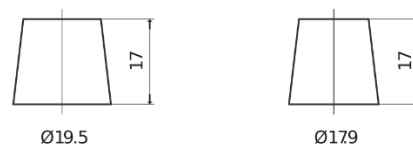

Produkt oversigt

Batterier til Biler

AGM DK960

Bestil nr.	DK960
Technology	AGM
EAN/GTIN	3661024027144
Spænding	12 V
Kapacitet	96.0 Ah
CCA	850 A
Længde	353 mm
Bredde	175 mm
Højde	190 mm
Kasse størrelse	L05
Polstilling	ETN 0
Poltype	EN taper post
Bundbespænding	B13
Vægt (med forbehold)	26.10 kg

Polstilling

Poltype

Bundbespænding

Design, funktioner og specifikationer kan ændres uden varsel. Vi fraskriver os enhver repræsentation eller garanti, udtrykkelig eller underforstået, vedrørende data eller anbefalinger og er under ingen omstændigheder ansvarlige for tab eller skader, der hævdes at være opstået som følge heraf. Nogle produkter er muligvis ikke tilgængelige på dit lokale marked.