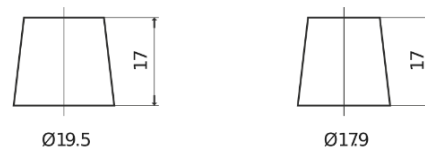

Produkt oversigt

Batterier til Biler

AGM DK960

Bestil nr.	DK960
Technology	AGM
EAN/GTIN	3661024027144
Spænding	12 V
Kapacitet	96.0 Ah
CCA	850 A
Længde	353 mm
Bredde	175 mm
Højde	190 mm
Kasse størrelse	L05
Polstilling	ETN 0
Poltype	EN taper post
Bundbespænding	B13
Vægt (med forbehold)	26.10 kg

Polstilling

Poltype

Bundbespænding

Design, funktioner og specifikationer kan ændres uden varsel. Vi fraskriver os enhver repræsentation eller garanti, udtrykkelig eller underforstået, vedrørende data eller anbefalinger og er under ingen omstændigheder ansvarlige for tab eller skader, der hævdes at være opstået som følge heraf. Nogle produkter er muligvis ikke tilgængelige på dit lokale marked.