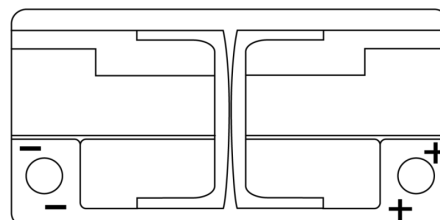

Produkt oversigt

Batterier til Biler

AGM DK960

Bestil nr.	DK960
Technology	AGM
EAN/GTIN	3661024027144
Spænding	12 V
Kapacitet	96.0 Ah
CCA	850 A
Længde	353 mm
Bredde	175 mm
Højde	190 mm
Kasse størrelse	L05
Polstilling	ETN 0
Poltype	EN taper post
Bundbespænding	B13
Vægt (med forbehold)	26.10 kg

Polstilling

Poltype

PositiveTerminal

NegativeTerminal

Bundbespænding

Design, funktioner og specifikationer kan ændres uden varsel. Vi fraskriver os enhver repræsentation eller garanti, udtrykkelig eller underforstået, vedrørende data eller anbefalinger og er under ingen omstændigheder ansvarlige for tab eller skader, der hævdes at være opstået som følge heraf. Nogle produkter er muligvis ikke tilgængelige på dit lokale marked.