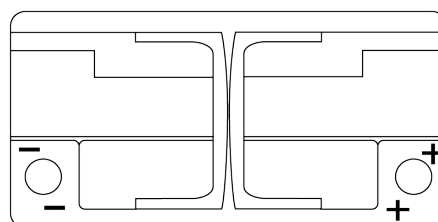

Produkt oversigt

Batterier til Biler

AGM DK960

Bestil nr.	DK960
Technology	AGM
EAN/GTIN	3661024027144
Spænding	12 V
Kapacitet	96.0 Ah
CCA	850 A
Længde	353 mm
Bredde	175 mm
Højde	190 mm
Kasse størrelse	L05
Polstilling	ETN 0
Poltype	EN taper post
Bundbespænding	B13
Vægt (med forbehold)	26.10 kg

Polstilling

Poltype

Positive Terminal

Negative Terminal

Bundbespænding

Design, funktioner og specifikationer kan ændres uden varsel. Vi fraskriver os enhver repræsentation eller garanti, udtrykkelig eller underforstået, vedrørende data eller anbefalinger og er under ingen omstændigheder ansvarlige for tab eller skader, der hævdes at være opstået som følge heraf. Nogle produkter er muligvis ikke tilgængelige på dit lokale marked.