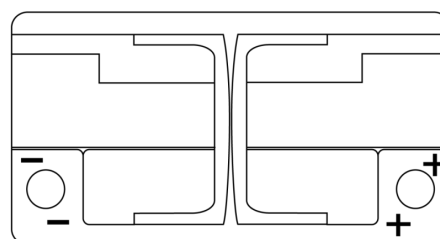

Produkt oversigt

Batterier til Biler

AGM DK820

Bestil nr.	DK820
Technology	AGM
EAN/GTIN	3661024027137
Spænding	12 V
Kapacitet	82.0 Ah
CCA	800 A
Længde	315 mm
Bredde	175 mm
Højde	190 mm
Kasse størrelse	L04
Polstilling	ETN 0
Poltype	EN taper post
Bundbespænding	B13
Vægt (med forbehold)	23.30 kg

Polstilling

Poltype

Bundbespænding

Design, funktioner og specifikationer kan ændres uden varsel. Vi fraskriver os enhver repræsentation eller garanti, udtrykkelig eller underforstået, vedrørende data eller anbefalinger og er under ingen omstændigheder ansvarlige for tab eller skader, der hævdes at være opstået som følge heraf. Nogle produkter er muligvis ikke tilgængelige på dit lokale marked.