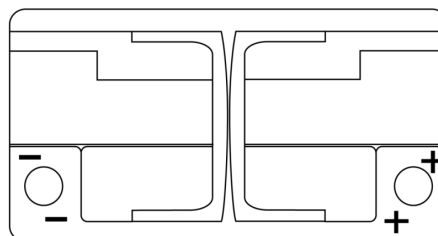

Produkt oversigt

Batterier til Biler

AGM DK820

Bestil nr.	DK820
Technology	AGM
EAN/GTIN	3661024027137
Spænding	12 V
Kapacitet	82.0 Ah
CCA	800 A
Længde	315 mm
Bredde	175 mm
Højde	190 mm
Kasse størrelse	L04
Polstilling	ETN 0
Poltype	EN taper post
Bundbespænding	B13
Vægt (med forbehold)	23.30 kg

Polstilling

Poltype

Positive Terminal

Negative Terminal

Bundbespænding

Design, funktioner og specifikationer kan ændres uden varsel. Vi fraskriver os enhver repræsentation eller garanti, udtrykkelig eller underforstået, vedrørende data eller anbefalinger og er under ingen omstændigheder ansvarlige for tab eller skader, der hævdes at være opstået som følge heraf. Nogle produkter er muligvis ikke tilgængelige på dit lokale marked.