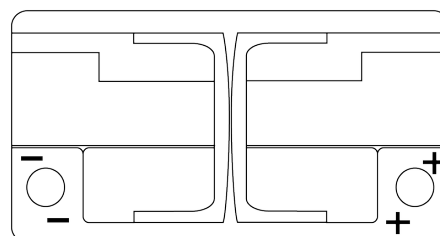

Produkt oversigt

Batterier til Biler

AGM DK820

Bestil nr.	DK820
Technology	AGM
EAN/GTIN	3661024027137
Spænding	12 V
Kapacitet	82.0 Ah
CCA	800 A
Længde	315 mm
Bredde	175 mm
Højde	190 mm
Kasse størrelse	L04
Polstilling	ETN 0
Poltype	EN taper post
Bundbespænding	B13
Vægt (med forbehold)	23.30 kg

Polstilling

Poltype

Positive Terminal

Negative Terminal

Bundbespænding

Design, funktioner og specifikationer kan ændres uden varsel. Vi fraskriver os enhver repræsentation eller garanti, udtrykkelig eller underforstået, vedrørende data eller anbefalinger og er under ingen omstændigheder ansvarlige for tab eller skader, der hævdes at være opstået som følge heraf. Nogle produkter er muligvis ikke tilgængelige på dit lokale marked.