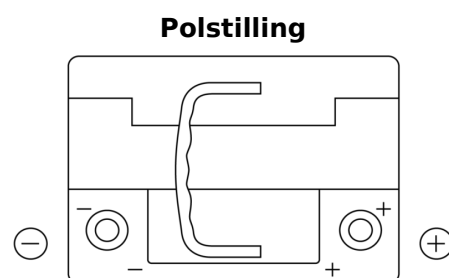

Produkt oversigt

Batterier til Biler

AGM DK620

Bestil nr.	DK620
Technology	AGM
EAN/GTIN	3661024027113
Spænding	12 V
Kapacitet	62.0 Ah
CCA	680 A
Længde	242 mm
Bredde	175 mm
Højde	190 mm
Kasse størrelse	L02
Polstilling	ETN 0
Poltype	EN taper post
Bundbespænding	B13
Vægt (med forbehold)	17.90 kg