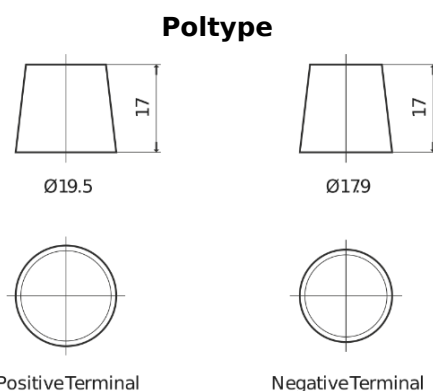

**Produkt oversigt**

Batterier til Biler

**AGM DK620**

Bestil nr.	DK620
Technology	AGM
EAN/GTIN	3661024027113
Spænding	12 V
Kapacitet	62.0 Ah
CCA	680 A
Længde	242 mm
Bredde	175 mm
Højde	190 mm
Kasse størrelse	L02
Polstilling	ETN 0
Poltype	EN taper post
Bundbespænding	B13
Vægt (med forbehold)	17.90 kg