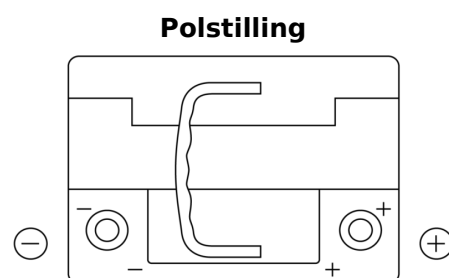

**Produkt oversigt**

Batterier til Biler

**AGM DK620**

Bestil nr.	DK620
Technology	AGM
EAN/GTIN	3661024027113
Spænding	12 V
Kapacitet	62.0 Ah
CCA	680 A
Længde	242 mm
Bredde	175 mm
Højde	190 mm
Kasse størrelse	L02
Polstilling	ETN 0
Poltype	EN taper post
Bundbespænding	B13
Vægt (med forbehold)	17.90 kg