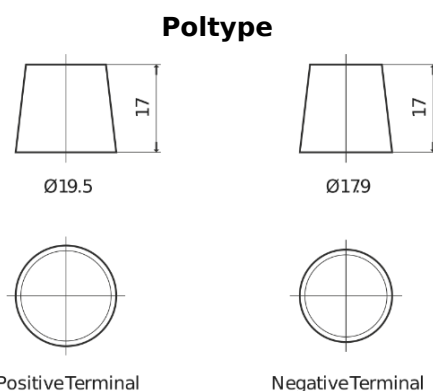

Produkt oversigt

Batterier til Biler

AGM DK620

Bestil nr.	DK620
Technology	AGM
EAN/GTIN	3661024027113
Spænding	12 V
Kapacitet	62.0 Ah
CCA	680 A
Længde	242 mm
Bredde	175 mm
Højde	190 mm
Kasse størrelse	L02
Polstilling	ETN 0
Poltype	EN taper post
Bundbespænding	B13
Vægt (med forbehold)	17.90 kg