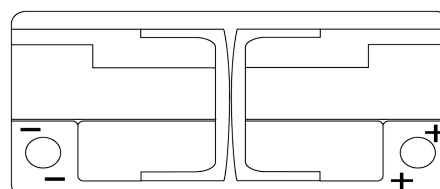

**Produkt oversigt**

Batterier til Biler

**AGM DK1060**

Bestil nr.	DK1060
Technology	AGM
EAN/GTIN	3661024027151
Spænding	12 V
Kapacitet	106.0 Ah
CCA	950 A
Længde	392 mm
Bredde	175 mm
Højde	190 mm
Kasse størrelse	L06
Polstilling	ETN 0
Poltype	EN taper post
Bundbespænding	B13
Vægt (med forbehold)	29.00 kg

**Polstilling**

**Poltype**

Positive Terminal

Negative Terminal

**Bundbespænding**

Design, funktioner og specifikationer kan ændres uden varsel. Vi fraskriver os enhver repræsentation eller garanti, udtrykkelig eller underforstået, vedrørende data eller anbefalinger og er under ingen omstændigheder ansvarlige for tab eller skader, der hævdes at være opstået som følge heraf. Nogle produkter er muligvis ikke tilgængelige på dit lokale marked.