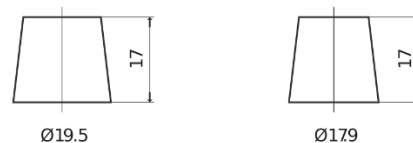

Produkt oversigt

Batterier til Biler

AGM DK1060

Bestil nr.	DK1060
Technology	AGM
EAN/GTIN	3661024027151
Spænding	12 V
Kapacitet	106.0 Ah
CCA	950 A
Længde	392 mm
Bredde	175 mm
Højde	190 mm
Kasse størrelse	L06
Polstilling	ETN 0
Poltype	EN taper post
Bundbespænding	B13
Vægt (med forbehold)	29.00 kg

Polstilling

Poltype

Bundbespænding

Design, funktioner og specifikationer kan ændres uden varsel. Vi fraskriver os enhver repræsentation eller garanti, udtrykkelig eller underforstået, vedrørende data eller anbefalinger og er under ingen omstændigheder ansvarlige for tab eller skader, der hævdes at være opstået som følge heraf. Nogle produkter er muligvis ikke tilgængelige på dit lokale marked.