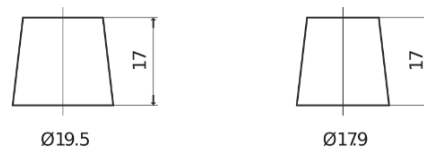

Produkt oversigt

Batterier til Lastbiler, Busser, Entreprenør, Landbrug

StartPRO DG2253

Bestil nr.	DG2253
Technology	Flooded
EAN/GTIN	3661024026963
Spænding	12 V
Kapacitet	225.0 Ah
CCA	1200 A
Længde	518 mm
Bredde	274 mm
Højde	240 mm
Kasse størrelse	D06
Polstilling	ETN 3
Poltype	EN taper post
Bundbespænding	B0
Vægt (med forbehold)	54.90 kg

Polstilling

Poltype

Bundbespænding

Design, funktioner og specifikationer kan ændres uden varsel. Vi fraskriver os enhver repræsentation eller garanti, udtrykkelig eller underforstået, vedrørende data eller anbefalinger og er under ingen omstændigheder ansvarlige for tab eller skader, der hævdes at være opstået som følge heraf. Nogle produkter er muligvis ikke tilgængelige på dit lokale marked.