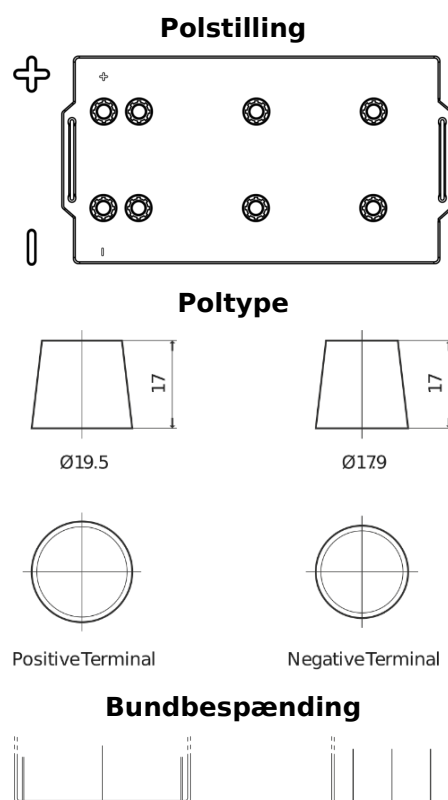

### StartPRO DG2253

Bestil nr.	DG2253
Technology	Flooded
EAN/GTIN	3661024026963
Spænding	12 V
Kapacitet	225.0 Ah
CCA	1200 A
Længde	518 mm
Bredde	274 mm
Højde	240 mm
Kasse størrelse	D06
Polstilling	ETN 3
Poltype	EN taper post
Bundbespænding	B0
Vægt (med forbehold)	54.90 kg