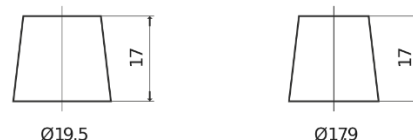

Produkt oversigt

Batterier til Lastbiler, Busser, Entreprenør, Landbrug

StartPRO EG1100

Bestil nr.	EG1100
Technology	Flooded
EAN/GTIN	3661024035378
Spænding	12 V
Kapacitet	110 Ah
CCA	750 A
Længde	349 mm
Bredde	175 mm
Højde	235 mm
Kasse størrelse	D02
Polstilling	ETN 0
Poltype	EN taper post
Bundbespænding	B0
Vægt (med forbehold)	25.40 kg

Polstilling

Poltype

Bundbespænding

Design, funktioner og specifikationer kan ændres uden varsel. Vi fraskriver os enhver repræsentation eller garanti, udtrykkelig eller underforstået, vedrørende data eller anbefalinger og er under ingen omstændigheder ansvarlige for tab eller skader, der hævdes at være opstået som følge heraf. Nogle produkter er muligvis ikke tilgængelige på dit lokale marked.