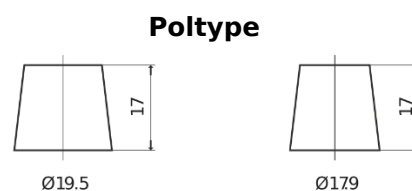

Produkt oversigt

Batterier til Lastbiler, Busser, Entreprenør, Landbrug

StartPRO DG2253

Bestil nr.	DG2253
Technology	Flooded
EAN/GTIN	3661024026963
Spænding	12 V
Kapacitet	225.0 Ah
CCA	1200 A
Længde	518 mm
Bredde	274 mm
Højde	240 mm
Kasse størrelse	D06
Polstilling	ETN 3
Poltype	EN taper post
Bundbespænding	B0
Vægt (med forbehold)	54.90 kg