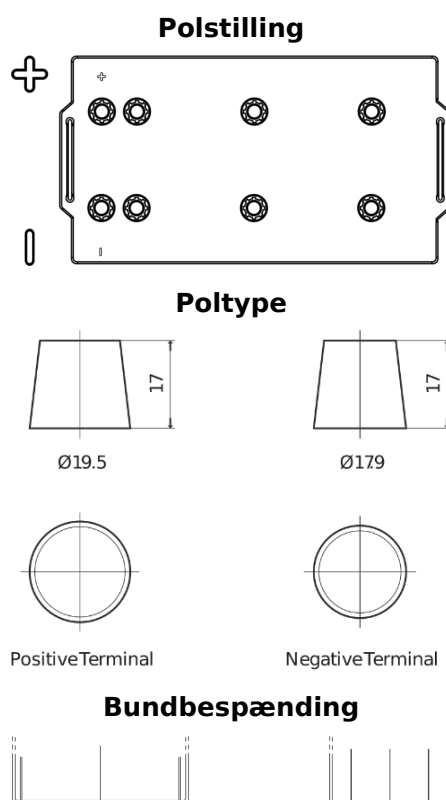

Produkt oversigt

Batterier til Lastbiler, Busser, Entreprenør, Landbrug

StartPRO DG2253

Bestil nr.	DG2253
Technology	Flooded
EAN/GTIN	3661024026963
Spænding	12 V
Kapacitet	225.0 Ah
CCA	1200 A
Længde	518 mm
Bredde	274 mm
Højde	240 mm
Kasse størrelse	D06
Polstilling	ETN 3
Poltype	EN taper post
Bundbespænding	B0
Vægt (med forbehold)	54.90 kg