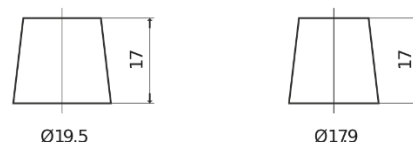

Produkt oversigt

Batterier til Lastbiler, Busser, Entreprenør, Landbrug

Endurance+PRO Gel TD851T

Bestil nr.	TD851T
Technology	GEL
EAN/GTIN	3661024057615
Spænding	12 V
Kapacitet	85 Ah
CCA	350 A
Længde	349 mm
Bredde	175 mm
Højde	235 mm
Kasse størrelse	D02
Polstilling	ETN 1
Poltype	EN taper post
Bundbespænding	B0
Vægt (med forbehold)	29.50 kg

Polstilling

Poltype

Bundbespænding

Design, funktioner og specifikationer kan ændres uden varsel. Vi fraskriver os enhver repræsentation eller garanti, udtrykkelig eller underforstået, vedrørende data eller anbefalinger og er under ingen omstændigheder ansvarlige for tab eller skader, der hævdes at være opstået som følge heraf. Nogle produkter er muligvis ikke tilgængelige på dit lokale marked.