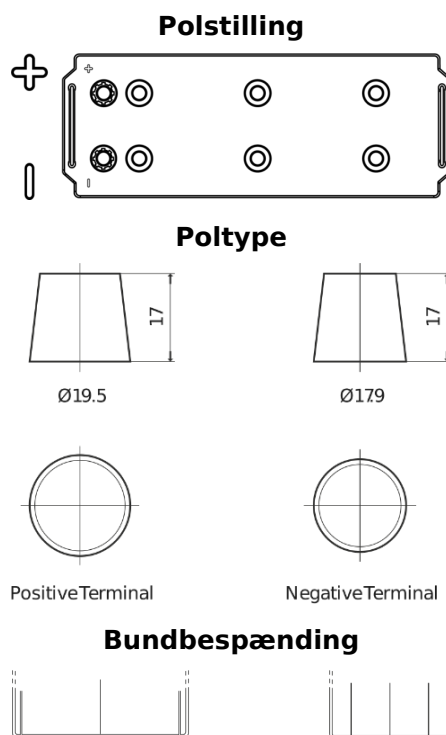

Produkt oversigt

Batterier til Lastbiler, Busser, Entreprenør, Landbrug

StartPRO DG1403

Bestil nr.	DG1403
Technology	Flooded
EAN/GTIN	3661024025423
Spænding	12 V
Kapacitet	140.0 Ah
CCA	800 A
Længde	513 mm
Bredde	189 mm
Højde	223 mm
Kasse størrelse	D04
Polstilling	ETN 3
Poltype	EN taper post
Bundbespænding	B0
Vægt (med forbehold)	34.10 kg