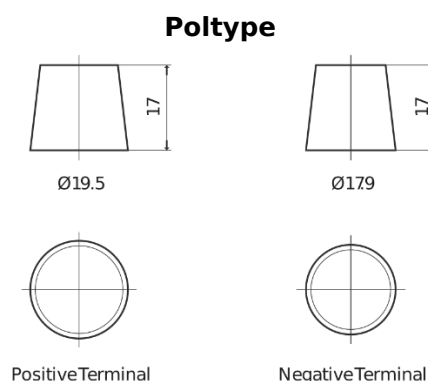

Produkt oversigt

Batterier til Lastbiler, Busser, Entreprenør, Landbrug

StartPRO DG1403

Bestil nr.	DG1403
Technology	Flooded
EAN/GTIN	3661024025423
Spænding	12 V
Kapacitet	140.0 Ah
CCA	800 A
Længde	513 mm
Bredde	189 mm
Højde	223 mm
Kasse størrelse	D04
Polstilling	ETN 3
Poltype	EN taper post
Bundbespænding	B0
Vægt (med forbehold)	34.10 kg