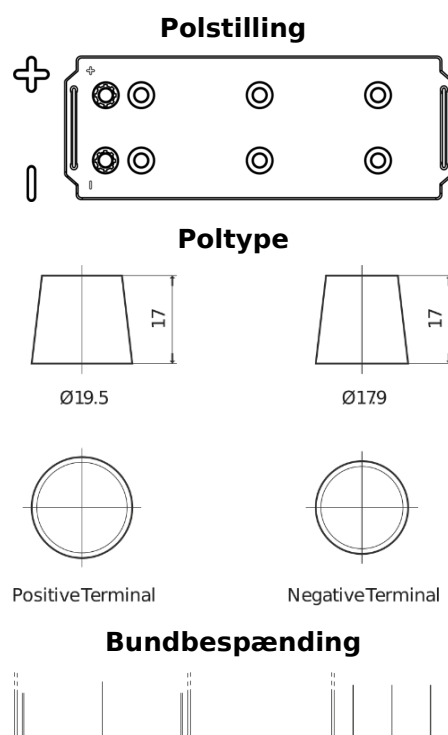

Produkt oversigt

Batterier til Lastbiler, Busser, Entreprenør, Landbrug

StartPRO DG1403

Bestil nr.	DG1403
Technology	Flooded
EAN/GTIN	3661024025423
Spænding	12 V
Kapacitet	140.0 Ah
CCA	800 A
Længde	513 mm
Bredde	189 mm
Højde	223 mm
Kasse størrelse	D04
Polstilling	ETN 3
Poltype	EN taper post
Bundbespænding	B0
Vægt (med forbehold)	34.10 kg