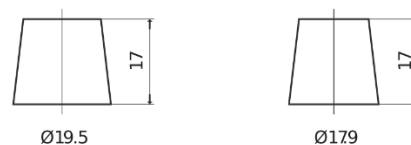

Produkt oversigt

Batterier til Lastbiler, Busser, Entreprenør, Landbrug

Endurance+PRO Gel ED851T

Bestil nr.	ED851T
Technology	GEL
EAN/GTIN	3661024037884
Spænding	12 V
Kapacitet	85 Ah
CCA	350 A
Længde	349 mm
Bredde	175 mm
Højde	235 mm
Kasse størrelse	D02
Polstilling	ETN 1
Poltype	EN taper post
Bundbespænding	B0
Vægt (med forbehold)	29.50 kg

Polstilling

Poltype

Bundbespænding

Design, funktioner og specifikationer kan ændres uden varsel. Vi fraskriver os enhver repræsentation eller garanti, udtrykkelig eller underforstået, vedrørende data eller anbefalinger og er under ingen omstændigheder ansvarlige for tab eller skader, der hævdes at være opstået som følge heraf. Nogle produkter er muligvis ikke tilgængelige på dit lokale marked.