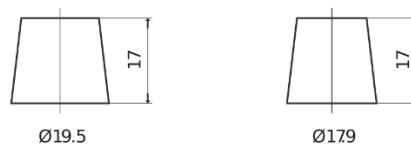

Produkt oversigt

Batterier til Lastbiler, Busser, Entreprenør, Landbrug

Endurance+PRO Gel CD851T

Bestil nr.	CD851T
Technology	GEL
EAN/GTIN	3661024017008
Spænding	12 V
Kapacitet	85 Ah
CCA	350 A
Længde	349 mm
Bredde	175 mm
Højde	235 mm
Kasse størrelse	D02
Polstilling	ETN 1
Poltype	EN taper post
Bundbespænding	B0
Vægt (med forbehold)	29.50 kg

Polstilling

Poltype

Bundbespænding

Design, funktioner og specifikationer kan ændres uden varsel. Vi fraskriver os enhver repræsentation eller garanti, udtrykkelig eller underforstået, vedrørende data eller anbefalinger og er under ingen omstændigheder ansvarlige for tab eller skader, der hævdes at være opstået som følge heraf. Nogle produkter er muligvis ikke tilgængelige på dit lokale marked.