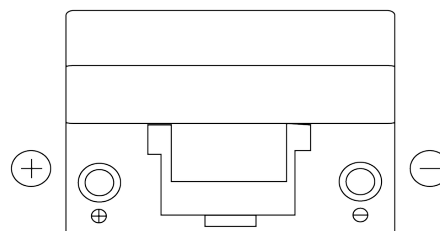

Produkt oversigt

Batterier til Biler

Power DB955

Bestil nr.	DB955
Technology	Flooded
EAN/GTIN	3661024024464
Spænding	12 V
Kapacitet	95.0 Ah
CCA	760 A
Længde	306 mm
Bredde	173 mm
Højde	222 mm
Kasse størrelse	D31
Polstilling	ETN 1
Poltype	EN taper post
Bundbespænding	Korean B1
Vægt (med forbehold)	20.60 kg

Polstilling**Poltype**

Ø19.5

Ø179

Positive Terminal

Negative Terminal

Bundbespænding

Design, funktioner og specifikationer kan ændres uden varsel. Vi fraskriver os enhver repræsentation eller garanti, udtrykkelig eller underforstået, vedrørende data eller anbefalinger og er under ingen omstændigheder ansvarlige for tab eller skader, der hævdes at være opstået som følge heraf. Nogle produkter er muligvis ikke tilgængelige på dit lokale marked.