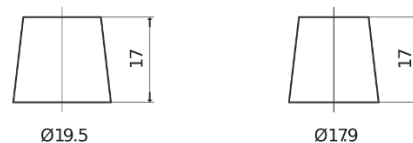

Produkt oversigt

Batterier til Biler

Power DB955

Bestil nr.	DB955
Technology	Flooded
EAN/GTIN	3661024024464
Spænding	12 V
Kapacitet	95.0 Ah
CCA	760 A
Længde	306 mm
Bredde	173 mm
Højde	222 mm
Kasse størrelse	D31
Polstilling	ETN 1
Poltype	EN taper post
Bundbespænding	Korean B1
Vægt (med forbehold)	20.60 kg

Polstilling**Poltype**

Ø19.5

Ø179

Positive Terminal

Negative Terminal

Bundbespænding

Design, funktioner og specifikationer kan ændres uden varsel. Vi fraskriver os enhver repræsentation eller garanti, udtrykkelig eller underforstået, vedrørende data eller anbefalinger og er under ingen omstændigheder ansvarlige for tab eller skader, der hævdes at være opstået som følge heraf. Nogle produkter er muligvis ikke tilgængelige på dit lokale marked.