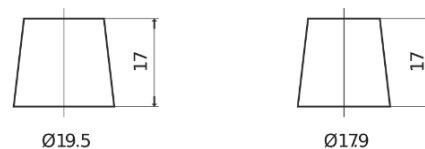

Produkt oversigt

Batterier til Biler

Power DB954

Bestil nr.	DB954
Technology	Flooded
EAN/GTIN	3661024024457
Spænding	12 V
Kapacitet	95.0 Ah
CCA	760 A
Længde	306 mm
Bredde	173 mm
Højde	222 mm
Kasse størrelse	D31
Polstilling	ETN 0
Poltype	EN taper post
Bundbespænding	Korean B1
Vægt (med forbehold)	20.60 kg

Polstilling

Poltype

Bundbespænding

Design, funktioner og specifikationer kan ændres uden varsel. Vi fraskriver os enhver repræsentation eller garanti, udtrykkelig eller underforstået, vedrørende data eller anbefalinger og er under ingen omstændigheder ansvarlige for tab eller skader, der hævdes at være opstået som følge heraf. Nogle produkter er muligvis ikke tilgængelige på dit lokale marked.