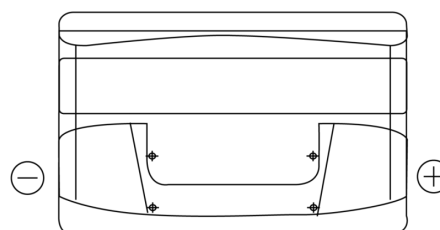

Produkt oversigt

Batterier til Biler

Power DB950

Bestil nr.	DB950
Technology	Flooded
EAN/GTIN	3661024024587
Spænding	12 V
Kapacitet	95.0 Ah
CCA	800 A
Længde	353 mm
Bredde	175 mm
Højde	190 mm
Kasse størrelse	L05
Polstilling	ETN 0
Poltype	EN taper post
Bundbespænding	B13
Vægt (med forbehold)	21.60 kg

Polstilling**Poltype**

Positive Terminal

Negative Terminal

Bundbespænding

Design, funktioner og specifikationer kan ændres uden varsel. Vi fraskriver os enhver repræsentation eller garanti, udtrykkelig eller underforstået, vedrørende data eller anbefalinger og er under ingen omstændigheder ansvarlige for tab eller skader, der hævdes at være opstået som følge heraf. Nogle produkter er muligvis ikke tilgængelige på dit lokale marked.