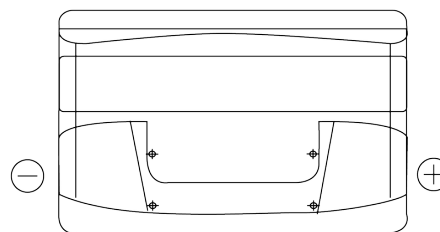

Produkt oversigt

Batterier til Biler

Power DB950

Bestil nr.	DB950
Technology	Flooded
EAN/GTIN	3661024024587
Spænding	12 V
Kapacitet	95.0 Ah
CCA	800 A
Længde	353 mm
Bredde	175 mm
Højde	190 mm
Kasse størrelse	L05
Polstilling	ETN 0
Poltype	EN taper post
Bundbespænding	B13
Vægt (med forbehold)	21.60 kg

Polstilling**Poltype**

Ø19.5

Ø17.9

Positive Terminal

Negative Terminal

Bundbespænding

5 notches

Design, funktioner og specifikationer kan ændres uden varsel. Vi fraskriver os enhver repræsentation eller garanti, udtrykkelig eller underforstået, vedrørende data eller anbefalinger og er under ingen omstændigheder ansvarlige for tab eller skader, der hævdes at være opstået som følge heraf. Nogle produkter er muligvis ikke tilgængelige på dit lokale marked.