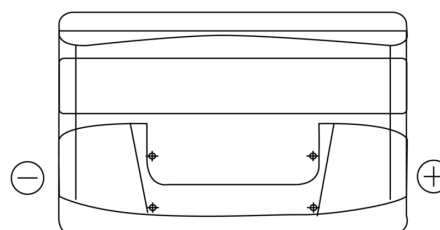

**Produkt oversigt**

Batterier til Biler

**Power DB950**

Bestil nr.	DB950
Technology	Flooded
EAN/GTIN	3661024024587
Spænding	12 V
Kapacitet	95.0 Ah
CCA	800 A
Længde	353 mm
Bredde	175 mm
Højde	190 mm
Kasse størrelse	L05
Polstilling	ETN 0
Poltype	EN taper post
Bundbespænding	B13
Vægt (med forbehold)	21.60 kg

**Polstilling**

**Poltype**

Positive Terminal

Negative Terminal

**Bundbespænding**

Design, funktioner og specifikationer kan ændres uden varsel. Vi fraskriver os enhver repræsentation eller garanti, udtrykkelig eller underforstået, vedrørende data eller anbefalinger og er under ingen omstændigheder ansvarlige for tab eller skader, der hævdes at være opstået som følge heraf. Nogle produkter er muligvis ikke tilgængelige på dit lokale marked.