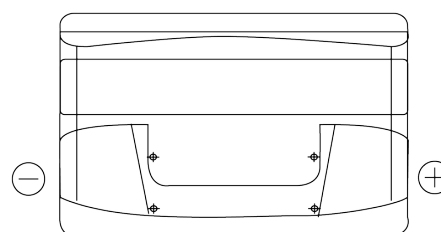

Produkt oversigt

Batterier til Biler

Power DB852

Bestil nr.	DB852
Technology	Flooded
EAN/GTIN	3661024024662
Spænding	12 V
Kapacitet	85.0 Ah
CCA	760 A
Længde	353 mm
Bredde	175 mm
Højde	175 mm
Kasse størrelse	LB5
Polstilling	ETN 0
Poltype	EN taper post
Bundbespænding	B13
Vægt (med forbehold)	19.40 kg

Polstilling

Poltype

Positive Terminal

Negative Terminal

Bundbespænding

Design, funktioner og specifikationer kan ændres uden varsel. Vi fraskriver os enhver repræsentation eller garanti, udtrykkelig eller underforstået, vedrørende data eller anbefalinger og er under ingen omstændigheder ansvarlige for tab eller skader, der hævdes at være opstået som følge heraf. Nogle produkter er muligvis ikke tilgængelige på dit lokale marked.