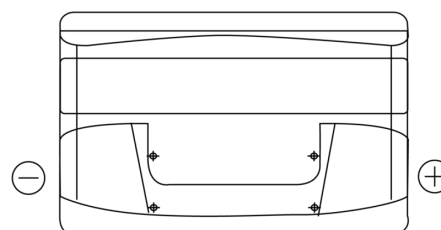

Produkt oversigt

Batterier til Biler

Power DB852

Bestil nr.	DB852
Technology	Flooded
EAN/GTIN	3661024024662
Spænding	12 V
Kapacitet	85.0 Ah
CCA	760 A
Længde	353 mm
Bredde	175 mm
Højde	175 mm
Kasse størrelse	LB5
Polstilling	ETN 0
Poltype	EN taper post
Bundbespænding	B13
Vægt (med forbehold)	19.40 kg

Polstilling**Poltype**

Positive Terminal

Negative Terminal

Bundbespænding

Design, funktioner og specifikationer kan ændres uden varsel. Vi fraskriver os enhver repræsentation eller garanti, udtrykkelig eller underforstået, vedrørende data eller anbefalinger og er under ingen omstændigheder ansvarlige for tab eller skader, der hævdes at være opstået som følge heraf. Nogle produkter er muligvis ikke tilgængelige på dit lokale marked.