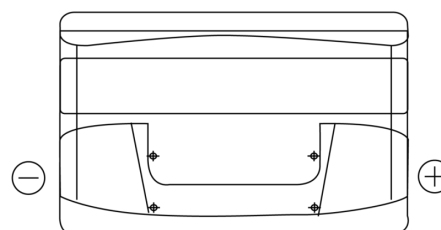

Produkt oversigt

Batterier til Biler

Power DB852

Bestil nr.	DB852
Technology	Flooded
EAN/GTIN	3661024024662
Spænding	12 V
Kapacitet	85.0 Ah
CCA	760 A
Længde	353 mm
Bredde	175 mm
Højde	175 mm
Kasse størrelse	LB5
Polstilling	ETN 0
Poltype	EN taper post
Bundbespænding	B13
Vægt (med forbehold)	19.40 kg

Polstilling

Poltype

Positive Terminal

Negative Terminal

Bundbespænding

Design, funktioner og specifikationer kan ændres uden varsel. Vi fraskriver os enhver repræsentation eller garanti, udtrykkelig eller underforstået, vedrørende data eller anbefalinger og er under ingen omstændigheder ansvarlige for tab eller skader, der hævdes at være opstået som følge heraf. Nogle produkter er muligvis ikke tilgængelige på dit lokale marked.