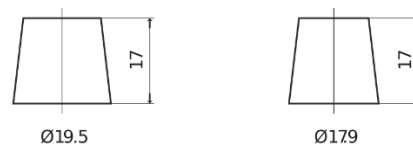

Produkt oversigt

Batterier til Biler

Power DB852

Bestil nr.	DB852
Technology	Flooded
EAN/GTIN	3661024024662
Spænding	12 V
Kapacitet	85.0 Ah
CCA	760 A
Længde	353 mm
Bredde	175 mm
Højde	175 mm
Kasse størrelse	LB5
Polstilling	ETN 0
Poltype	EN taper post
Bundbespænding	B13
Vægt (med forbehold)	19.40 kg

Polstilling

Poltype

Bundbespænding

Design, funktioner og specifikationer kan ændres uden varsel. Vi fraskriver os enhver repræsentation eller garanti, udtrykkelig eller underforstået, vedrørende data eller anbefalinger og er under ingen omstændigheder ansvarlige for tab eller skader, der hævdes at være opstået som følge heraf. Nogle produkter er muligvis ikke tilgængelige på dit lokale marked.