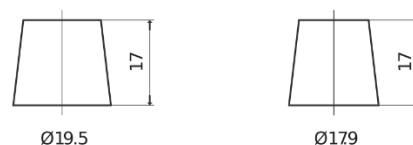

Produkt oversigt

Batterier til Biler

Power DB802

Bestil nr.	DB802
Technology	Flooded
EAN/GTIN	3661024024655
Spænding	12 V
Kapacitet	80.0 Ah
CCA	700 A
Længde	315 mm
Bredde	175 mm
Højde	175 mm
Kasse størrelse	LB4
Polstilling	ETN 0
Poltype	EN taper post
Bundbespænding	B13
Vægt (med forbehold)	17.80 kg

Polstilling

Poltype

Bundbespænding

Design, funktioner og specifikationer kan ændres uden varsel. Vi fraskriver os enhver repræsentation eller garanti, udtrykkelig eller underforstået, vedrørende data eller anbefalinger og er under ingen omstændigheder ansvarlige for tab eller skader, der hævdes at være opstået som følge heraf. Nogle produkter er muligvis ikke tilgængelige på dit lokale marked.