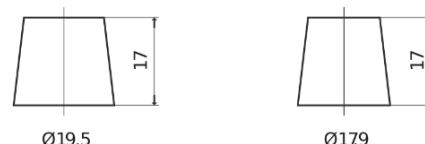

Produkt oversigt

Batterier til Biler

Power DB802

Bestil nr.	DB802
Technology	Flooded
EAN/GTIN	3661024024655
Spænding	12 V
Kapacitet	80.0 Ah
CCA	700 A
Længde	315 mm
Bredde	175 mm
Højde	175 mm
Kasse størrelse	LB4
Polstilling	ETN 0
Poltype	EN taper post
Bundbespænding	B13
Vægt (med forbehold)	17.80 kg

Polstilling

Poltype

Bundbespænding

Design, funktioner og specifikationer kan ændres uden varsel. Vi fraskriver os enhver repræsentation eller garanti, udtrykkelig eller underforstået, vedrørende data eller anbefalinger og er under ingen omstændigheder ansvarlige for tab eller skader, der hævdes at være opstået som følge heraf. Nogle produkter er muligvis ikke tilgængelige på dit lokale marked.