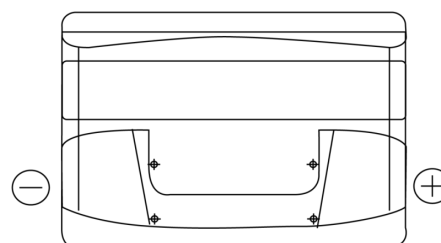

**Produkt oversigt**

Batterier til Biler

**Power DB802**

Bestil nr.	DB802
Technology	Flooded
EAN/GTIN	3661024024655
Spænding	12 V
Kapacitet	80.0 Ah
CCA	700 A
Længde	315 mm
Bredde	175 mm
Højde	175 mm
Kasse størrelse	LB4
Polstilling	ETN 0
Poltype	EN taper post
Bundbespænding	B13
Vægt (med forbehold)	17.80 kg

**Polstilling**

**Poltype**

Positive Terminal

Negative Terminal

**Bundbespænding**

Design, funktioner og specifikationer kan ændres uden varsel. Vi fraskriver os enhver repræsentation eller garanti, udtrykkelig eller underforstået, vedrørende data eller anbefalinger og er under ingen omstændigheder ansvarlige for tab eller skader, der hævdes at være opstået som følge heraf. Nogle produkter er muligvis ikke tilgængelige på dit lokale marked.