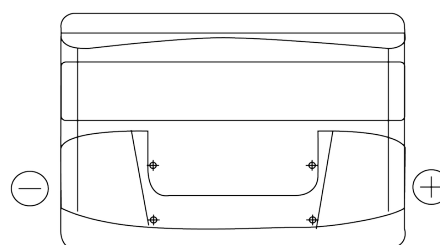

**Produkt oversigt**

Batterier til Biler

**Power DB802**

Bestil nr.	DB802
Technology	Flooded
EAN/GTIN	3661024024655
Spænding	12 V
Kapacitet	80.0 Ah
CCA	700 A
Længde	315 mm
Bredde	175 mm
Højde	175 mm
Kasse størrelse	LB4
Polstilling	ETN 0
Poltype	EN taper post
Bundbespænding	B13
Vægt (med forbehold)	17.80 kg

**Polstilling****Poltype**

Positive Terminal

Negative Terminal

**Bundbespænding**

Design, funktioner og specifikationer kan ændres uden varsel. Vi fraskriver os enhver repræsentation eller garanti, udtrykkelig eller underforstået, vedrørende data eller anbefalinger og er under ingen omstændigheder ansvarlige for tab eller skader, der hævdes at være opstået som følge heraf. Nogle produkter er muligvis ikke tilgængelige på dit lokale marked.