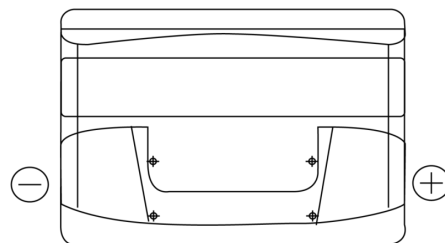

Produkt oversigt

Batterier til Biler

Power DB802

Bestil nr.	DB802
Technology	Flooded
EAN/GTIN	3661024024655
Spænding	12 V
Kapacitet	80.0 Ah
CCA	700 A
Længde	315 mm
Bredde	175 mm
Højde	175 mm
Kasse størrelse	LB4
Polstilling	ETN 0
Poltype	EN taper post
Bundbespænding	B13
Vægt (med forbehold)	17.80 kg

Polstilling**Poltype**

Positive Terminal

Negative Terminal

Bundbespænding

Design, funktioner og specifikationer kan ændres uden varsel. Vi fraskriver os enhver repræsentation eller garanti, udtrykkelig eller underforstået, vedrørende data eller anbefalinger og er under ingen omstændigheder ansvarlige for tab eller skader, der hævdes at være opstået som følge heraf. Nogle produkter er muligvis ikke tilgængelige på dit lokale marked.