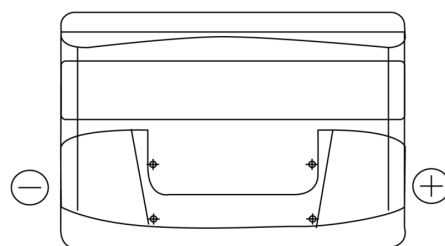

Produkt oversigt

Batterier til Biler

Power DB802

| | |
|----------------------|---------------|
| Bestil nr. | DB802 |
| Technology | Flooded |
| EAN/GTIN | 3661024024655 |
| Spænding | 12 V |
| Kapacitet | 80.0 Ah |
| CCA | 700 A |
| Længde | 315 mm |
| Bredde | 175 mm |
| Højde | 175 mm |
| Kasse størrelse | LB4 |
| Polstilling | ETN 0 |
| Poltype | EN taper post |
| Bundbespænding | B13 |
| Vægt (med forbehold) | 17.80 kg |

Polstilling**Poltype**

Positive Terminal

Negative Terminal

Bundbespænding

Design, funktioner og specifikationer kan ændres uden varsel. Vi fraskriver os enhver repræsentation eller garanti, udtrykkelig eller underforstået, vedrørende data eller anbefalinger og er under ingen omstændigheder ansvarlige for tab eller skader, der hævdes at være opstået som følge heraf. Nogle produkter er muligvis ikke tilgængelige på dit lokale marked.