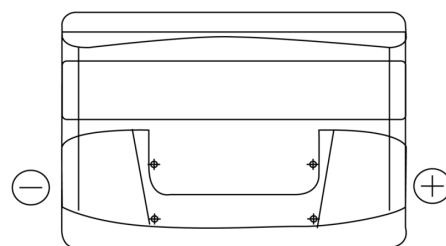

Produkt oversigt

Batterier til Biler

Power DB800

Bestil nr.	DB800
Technology	Flooded
EAN/GTIN	3661024026246
Spænding	12 V
Kapacitet	80.0 Ah
CCA	640 A
Længde	315 mm
Bredde	175 mm
Højde	190 mm
Kasse størrelse	L04
Polstilling	ETN 0
Poltype	EN taper post
Bundbespænding	B13
Vægt (med forbehold)	19.00 kg

Polstilling**Poltype**

Positive Terminal

Negative Terminal

Bundbespænding

Design, funktioner og specifikationer kan ændres uden varsel. Vi fraskriver os enhver repræsentation eller garanti, udtrykkelig eller underforstået, vedrørende data eller anbefalinger og er under ingen omstændigheder ansvarlige for tab eller skader, der hævdes at være opstået som følge heraf. Nogle produkter er muligvis ikke tilgængelige på dit lokale marked.