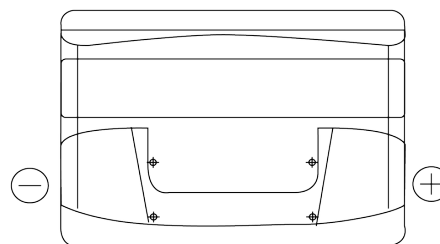

Produkt oversigt

Batterier til Biler

Power DB800

Bestil nr.	DB800
Technology	Flooded
EAN/GTIN	3661024026246
Spænding	12 V
Kapacitet	80.0 Ah
CCA	640 A
Længde	315 mm
Bredde	175 mm
Højde	190 mm
Kasse størrelse	L04
Polstilling	ETN 0
Poltype	EN taper post
Bundbespænding	B13
Vægt (med forbehold)	19.00 kg

Polstilling

Poltype

Positive Terminal

Negative Terminal

Bundbespænding

Design, funktioner og specifikationer kan ændres uden varsel. Vi fraskriver os enhver repræsentation eller garanti, udtrykkelig eller underforstået, vedrørende data eller anbefalinger og er under ingen omstændigheder ansvarlige for tab eller skader, der hævdes at være opstået som følge heraf. Nogle produkter er muligvis ikke tilgængelige på dit lokale marked.