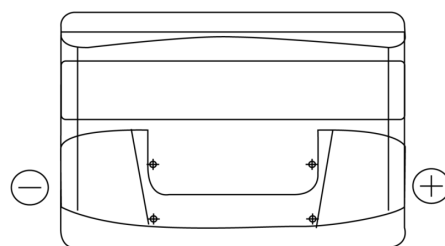

Produkt oversigt

Batterier til Biler

Power DB800

| | |
|----------------------|---------------|
| Bestil nr. | DB800 |
| Technology | Flooded |
| EAN/GTIN | 3661024026246 |
| Spænding | 12 V |
| Kapacitet | 80.0 Ah |
| CCA | 640 A |
| Længde | 315 mm |
| Bredde | 175 mm |
| Højde | 190 mm |
| Kasse størrelse | L04 |
| Polstilling | ETN 0 |
| Poltype | EN taper post |
| Bundbespænding | B13 |
| Vægt (med forbehold) | 19.00 kg |

Polstilling

Poltype

Positive Terminal

Negative Terminal

Bundbespænding

Design, funktioner og specifikationer kan ændres uden varsel. Vi fraskriver os enhver repræsentation eller garanti, udtrykkelig eller underforstået, vedrørende data eller anbefalinger og er under ingen omstændigheder ansvarlige for tab eller skader, der hævdes at være opstået som følge heraf. Nogle produkter er muligvis ikke tilgængelige på dit lokale marked.