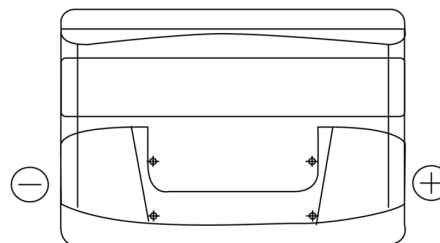

**Produkt oversigt**

Batterier til Biler

**Power DB800**

Bestil nr.	DB800
Technology	Flooded
EAN/GTIN	3661024026246
Spænding	12 V
Kapacitet	80.0 Ah
CCA	640 A
Længde	315 mm
Bredde	175 mm
Højde	190 mm
Kasse størrelse	L04
Polstilling	ETN 0
Poltype	EN taper post
Bundbespænding	B13
Vægt (med forbehold)	19.00 kg

**Polstilling****Poltype**

Positive Terminal

Negative Terminal

**Bundbespænding**

Design, funktioner og specifikationer kan ændres uden varsel. Vi fraskriver os enhver repræsentation eller garanti, udtrykkelig eller underforstået, vedrørende data eller anbefalinger og er under ingen omstændigheder ansvarlige for tab eller skader, der hævdes at være opstået som følge heraf. Nogle produkter er muligvis ikke tilgængelige på dit lokale marked.