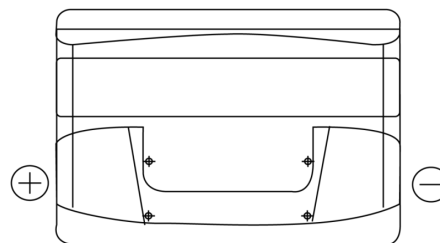

Produkt oversigt

Batterier til Biler

Power DB741

Bestil nr.	DB741
Technology	Flooded
EAN/GTIN	3661024024563
Spænding	12 V
Kapacitet	74.0 Ah
CCA	680 A
Længde	278 mm
Bredde	175 mm
Højde	190 mm
Kasse størrelse	L03
Polstilling	ETN 1
Poltype	EN taper post
Bundbespænding	B13
Vægt (med forbehold)	16.60 kg

Polstilling**Poltype**

Positive Terminal

Negative Terminal

Bundbespænding

Design, funktioner og specifikationer kan ændres uden varsel. Vi fraskriver os enhver repræsentation eller garanti, udtrykkelig eller underforstået, vedrørende data eller anbefalinger og er under ingen omstændigheder ansvarlige for tab eller skader, der hævdes at være opstået som følge heraf. Nogle produkter er muligvis ikke tilgængelige på dit lokale marked.