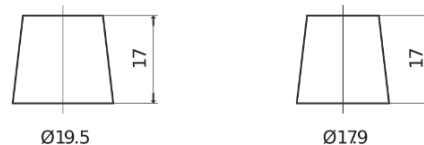

Produkt oversigt

Batterier til Biler

Power DB741

Bestil nr.	DB741
Technology	Flooded
EAN/GTIN	3661024024563
Spænding	12 V
Kapacitet	74.0 Ah
CCA	680 A
Længde	278 mm
Bredde	175 mm
Højde	190 mm
Kasse størrelse	L03
Polstilling	ETN 1
Poltype	EN taper post
Bundbespænding	B13
Vægt (med forbehold)	16.60 kg

Polstilling

Poltype

Bundbespænding

Design, funktioner og specifikationer kan ændres uden varsel. Vi fraskriver os enhver repræsentation eller garanti, udtrykkelig eller underforstået, vedrørende data eller anbefalinger og er under ingen omstændigheder ansvarlige for tab eller skader, der hævdes at være opstået som følge heraf. Nogle produkter er muligvis ikke tilgængelige på dit lokale marked.