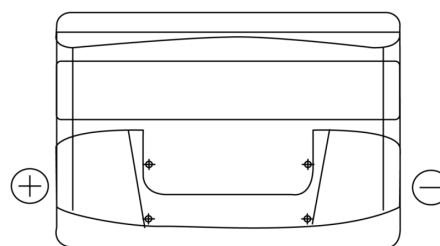

**Produkt oversigt**

Batterier til Biler

**Power DB741**

Bestil nr.	DB741
Technology	Flooded
EAN/GTIN	3661024024563
Spænding	12 V
Kapacitet	74.0 Ah
CCA	680 A
Længde	278 mm
Bredde	175 mm
Højde	190 mm
Kasse størrelse	L03
Polstilling	ETN 1
Poltype	EN taper post
Bundbespænding	B13
Vægt (med forbehold)	16.60 kg

**Polstilling**

**Poltype**

Positive Terminal

Negative Terminal

**Bundbespænding**

Design, funktioner og specifikationer kan ændres uden varsel. Vi fraskriver os enhver repræsentation eller garanti, udtrykkelig eller underforstået, vedrørende data eller anbefalinger og er under ingen omstændigheder ansvarlige for tab eller skader, der hævdes at være opstået som følge heraf. Nogle produkter er muligvis ikke tilgængelige på dit lokale marked.