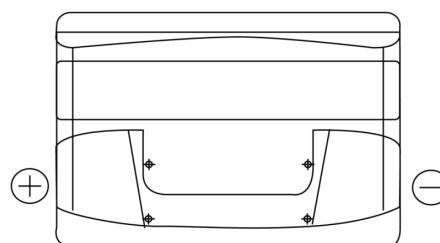

Produkt oversigt

Batterier til Biler

Power DB741

Bestil nr.	DB741
Technology	Flooded
EAN/GTIN	3661024024563
Spænding	12 V
Kapacitet	74.0 Ah
CCA	680 A
Længde	278 mm
Bredde	175 mm
Højde	190 mm
Kasse størrelse	L03
Polstilling	ETN 1
Poltype	EN taper post
Bundbespænding	B13
Vægt (med forbehold)	16.60 kg

Polstilling**Poltype**

Positive Terminal

Negative Terminal

Bundbespænding

Design, funktioner og specifikationer kan ændres uden varsel. Vi fraskriver os enhver repræsentation eller garanti, udtrykkelig eller underforstået, vedrørende data eller anbefalinger og er under ingen omstændigheder ansvarlige for tab eller skader, der hævdes at være opstået som følge heraf. Nogle produkter er muligvis ikke tilgængelige på dit lokale marked.