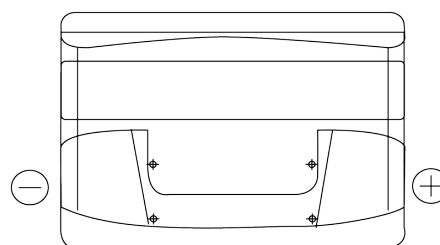

Produkt oversigt

Batterier til Biler

Power DB740

Bestil nr.	DB740
Technology	Flooded
EAN/GTIN	3661024024556
Spænding	12 V
Kapacitet	74.0 Ah
CCA	680 A
Længde	278 mm
Bredde	175 mm
Højde	190 mm
Kasse størrelse	L03
Polstilling	ETN 0
Poltype	EN taper post
Bundbespænding	B13
Vægt (med forbehold)	16.60 kg

Polstilling**Poltype**

Positive Terminal

Negative Terminal

Bundbespænding

Design, funktioner og specifikationer kan ændres uden varsel. Vi fraskriver os enhver repræsentation eller garanti, udtrykkelig eller underforstået, vedrørende data eller anbefalinger og er under ingen omstændigheder ansvarlige for tab eller skader, der hævdes at være opstået som følge heraf. Nogle produkter er muligvis ikke tilgængelige på dit lokale marked.