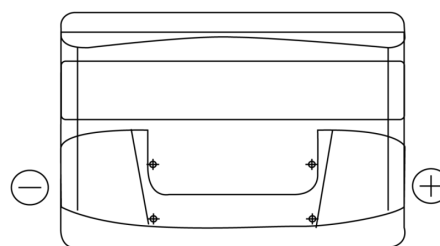

Produkt oversigt

Batterier til Biler

Power DB712

Bestil nr.	DB712
Technology	Flooded
EAN/GTIN	3661024024648
Spænding	12 V
Kapacitet	71.0 Ah
CCA	670 A
Længde	278 mm
Bredde	175 mm
Højde	175 mm
Kasse størrelse	LB3
Polstilling	ETN 0
Poltype	EN taper post
Bundbespænding	B13
Vægt (med forbehold)	15.30 kg

Polstilling**Poltype**

Positive Terminal

Negative Terminal

Bundbespænding

Design, funktioner og specifikationer kan ændres uden varsel. Vi fraskriver os enhver repræsentation eller garanti, udtrykkelig eller underforstået, vedrørende data eller anbefalinger og er under ingen omstændigheder ansvarlige for tab eller skader, der hævdes at være opstået som følge heraf. Nogle produkter er muligvis ikke tilgængelige på dit lokale marked.