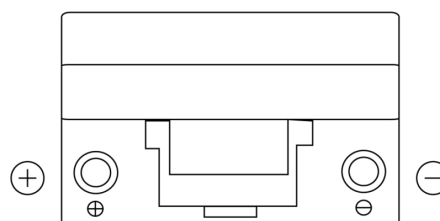

**Produkt oversigt**

Batterier til Biler

**Power DB705**

|                      |               |
|----------------------|---------------|
| Bestil nr.           | DB705         |
| Technology           | Flooded       |
| EAN/GTIN             | 3661024024440 |
| Spænding             | 12 V          |
| Kapacitet            | 70.0 Ah       |
| CCA                  | 540 A         |
| Længde               | 270 mm        |
| Bredde               | 173 mm        |
| Højde                | 222 mm        |
| Kasse størrelse      | D26           |
| Polstilling          | ETN 1         |
| Poltype              | EN taper post |
| Bundbespænding       | Korean B1+B6  |
| Vægt (med forbehold) | 16.10 kg      |

**Polstilling****Poltype**

Positive Terminal

Negative Terminal

**Bundbespænding**

Design, funktioner og specifikationer kan ændres uden varsel. Vi fraskriver os enhver repræsentation eller garanti, udtrykkelig eller underforstået, vedrørende data eller anbefalinger og er under ingen omstændigheder ansvarlige for tab eller skader, der hævdes at være opstået som følge heraf. Nogle produkter er muligvis ikke tilgængelige på dit lokale marked.