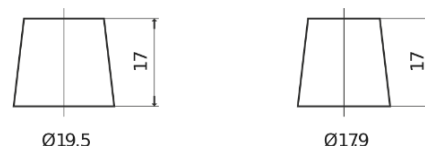

Produkt oversigt

Batterier til Biler

Power DB705

Bestil nr.	DB705
Technology	Flooded
EAN/GTIN	3661024024440
Spænding	12 V
Kapacitet	70.0 Ah
CCA	540 A
Længde	270 mm
Bredde	173 mm
Højde	222 mm
Kasse størrelse	D26
Polstilling	ETN 1
Poltype	EN taper post
Bundbespænding	Korean B1+B6
Vægt (med forbehold)	16.10 kg

Polstilling

Poltype

Bundbespænding

Design, funktioner og specifikationer kan ændres uden varsel. Vi fraskriver os enhver repræsentation eller garanti, udtrykkelig eller underforstået, vedrørende data eller anbefalinger og er under ingen omstændigheder ansvarlige for tab eller skader, der hævdes at være opstået som følge heraf. Nogle produkter er muligvis ikke tilgængelige på dit lokale marked.