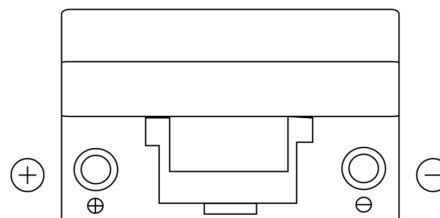

Produkt oversigt

Batterier til Biler

Power DB705

Bestil nr.	DB705
Technology	Flooded
EAN/GTIN	3661024024440
Spænding	12 V
Kapacitet	70.0 Ah
CCA	540 A
Længde	270 mm
Bredde	173 mm
Højde	222 mm
Kasse størrelse	D26
Polstilling	ETN 1
Poltype	EN taper post
Bundbespænding	Korean B1+B6
Vægt (med forbehold)	16.10 kg

Polstilling**Poltype**

Positive Terminal

Negative Terminal

Bundbespænding

Design, funktioner og specifikationer kan ændres uden varsel. Vi fraskriver os enhver repræsentation eller garanti, udtrykkelig eller underforstået, vedrørende data eller anbefalinger og er under ingen omstændigheder ansvarlige for tab eller skader, der hævdes at være opstået som følge heraf. Nogle produkter er muligvis ikke tilgængelige på dit lokale marked.