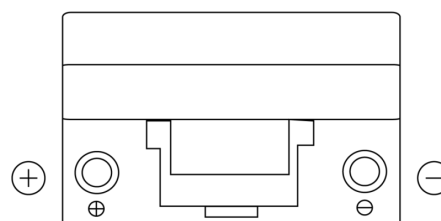

Produkt oversigt

Batterier til Biler

Power DB705

Bestil nr.	DB705
Technology	Flooded
EAN/GTIN	3661024024440
Spænding	12 V
Kapacitet	70.0 Ah
CCA	540 A
Længde	270 mm
Bredde	173 mm
Højde	222 mm
Kasse størrelse	D26
Polstilling	ETN 1
Poltype	EN taper post
Bundbespænding	Korean B1+B6
Vægt (med forbehold)	16.10 kg

Polstilling**Poltype**

Positive Terminal

Negative Terminal

Bundbespænding

Design, funktioner og specifikationer kan ændres uden varsel. Vi fraskriver os enhver repræsentation eller garanti, udtrykkelig eller underforstået, vedrørende data eller anbefalinger og er under ingen omstændigheder ansvarlige for tab eller skader, der hævdes at være opstået som følge heraf. Nogle produkter er muligvis ikke tilgængelige på dit lokale marked.