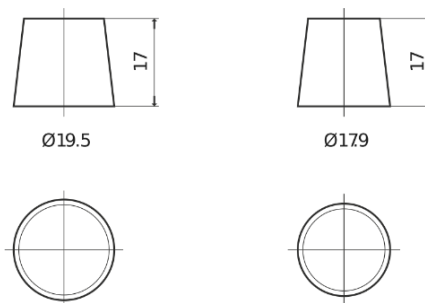

Poltype

Positive Terminal

Negative Terminal

Bundbespænding

Design, funktioner og specifikationer kan ændres uden varsel. Vi fraskriver os enhver repræsentation eller garanti, udtrykkelig eller underforstået, vedrørende data eller anbefalinger og er under ingen omstændigheder ansvarlige for tab eller skader, der hævdes at være opstået som følge heraf. Nogle produkter er muligvis ikke tilgængelige på dit lokale marked.