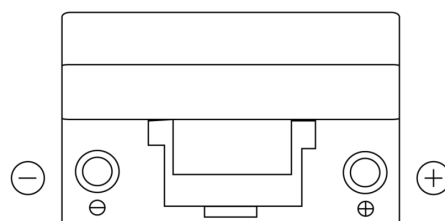

**Produkt oversigt**

Batterier til Biler

**Power DB704**

Bestil nr.	DB704
Technology	Flooded
EAN/GTIN	3661024024433
Spænding	12 V
Kapacitet	70.0 Ah
CCA	540 A
Længde	270 mm
Bredde	173 mm
Højde	222 mm
Kasse størrelse	D26
Polstilling	ETN 0
Poltype	EN taper post
Bundbespænding	Korean B1+B6
Vægt (med forbehold)	16.10 kg

**Polstilling****Poltype**

Positive Terminal

Negative Terminal

**Bundbespænding**

Design, funktioner og specifikationer kan ændres uden varsel. Vi fraskriver os enhver repræsentation eller garanti, udtrykkelig eller underforstået, vedrørende data eller anbefalinger og er under ingen omstændigheder ansvarlige for tab eller skader, der hævdes at være opstået som følge heraf. Nogle produkter er muligvis ikke tilgængelige på dit lokale marked.