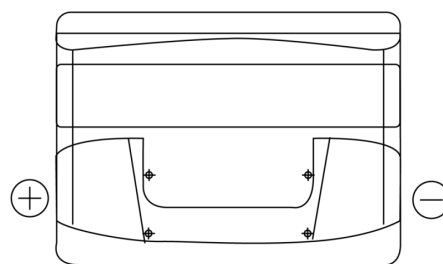

**Produkt oversigt**

Batterier til Biler

**Power DB621**

Bestil nr.	DB621
Technology	Flooded
EAN/GTIN	3661024024549
Spænding	12 V
Kapacitet	62.0 Ah
CCA	540 A
Længde	242 mm
Bredde	175 mm
Højde	190 mm
Kasse størrelse	L02
Polstilling	ETN 1
Poltype	EN taper post
Bundbespænding	B13
Vægt (med forbehold)	14.20 kg

**Polstilling****Poltype**

Positive Terminal

Negative Terminal

**Bundbespænding**

Design, funktioner og specifikationer kan ændres uden varsel. Vi fraskriver os enhver repræsentation eller garanti, udtrykkelig eller underforstået, vedrørende data eller anbefalinger og er under ingen omstændigheder ansvarlige for tab eller skader, der hævdes at være opstået som følge heraf. Nogle produkter er muligvis ikke tilgængelige på dit lokale marked.