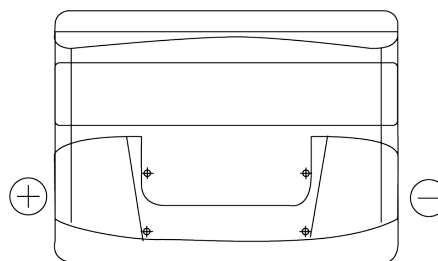

Produkt oversigt

Batterier til Biler

Power DB621

Bestil nr.	DB621
Technology	Flooded
EAN/GTIN	3661024024549
Spænding	12 V
Kapacitet	62.0 Ah
CCA	540 A
Længde	242 mm
Bredde	175 mm
Højde	190 mm
Kasse størrelse	L02
Polstilling	ETN 1
Poltype	EN taper post
Bundbespænding	B13
Vægt (med forbehold)	14.20 kg

Polstilling**Poltype**

Ø19.5

Ø17.9

Positive Terminal

Negative Terminal

Bundbespænding

5 notches

Design, funktioner og specifikationer kan ændres uden varsel. Vi fraskriver os enhver repræsentation eller garanti, udtrykkelig eller underforstået, vedrørende data eller anbefalinger og er under ingen omstændigheder ansvarlige for tab eller skader, der hævdes at være opstået som følge heraf. Nogle produkter er muligvis ikke tilgængelige på dit lokale marked.