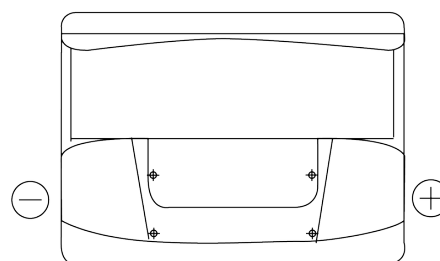

Produkt oversigt

Batterier til Biler

Power DB620

Bestil nr.	DB620
Technology	Flooded
EAN/GTIN	3661024024532
Spænding	12 V
Kapacitet	62.0 Ah
CCA	540 A
Længde	242 mm
Bredde	175 mm
Højde	190 mm
Kasse størrelse	L02
Polstilling	ETN 0
Poltype	EN taper post
Bundbespænding	B13
Vægt (med forbehold)	14.20 kg

Polstilling

Poltype

Positive Terminal

Negative Terminal

Bundbespænding

Design, funktioner og specifikationer kan ændres uden varsel. Vi fraskriver os enhver repræsentation eller garanti, udtrykkelig eller underforstået, vedrørende data eller anbefalinger og er under ingen omstændigheder ansvarlige for tab eller skader, der hævdes at være opstået som følge heraf. Nogle produkter er muligvis ikke tilgængelige på dit lokale marked.