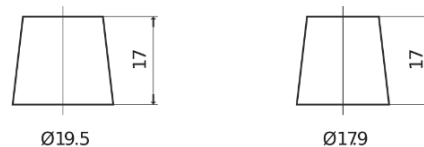

Produkt oversigt

Batterier til Biler

Power DB620

Bestil nr.	DB620
Technology	Flooded
EAN/GTIN	3661024024532
Spænding	12 V
Kapacitet	62.0 Ah
CCA	540 A
Længde	242 mm
Bredde	175 mm
Højde	190 mm
Kasse størrelse	L02
Polstilling	ETN 0
Poltype	EN taper post
Bundbespænding	B13
Vægt (med forbehold)	14.20 kg

Polstilling

Poltype

Bundbespænding

Design, funktioner og specifikationer kan ændres uden varsel. Vi fraskriver os enhver repræsentation eller garanti, udtrykkelig eller underforstået, vedrørende data eller anbefalinger og er under ingen omstændigheder ansvarlige for tab eller skader, der hævdes at være opstået som følge heraf. Nogle produkter er muligvis ikke tilgængelige på dit lokale marked.