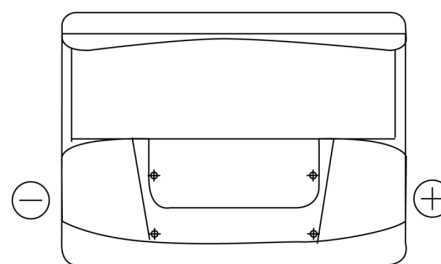

Produkt oversigt

Batterier til Biler

Power DB620

Bestil nr.	DB620
Technology	Flooded
EAN/GTIN	3661024024532
Spænding	12 V
Kapacitet	62.0 Ah
CCA	540 A
Længde	242 mm
Bredde	175 mm
Højde	190 mm
Kasse størrelse	L02
Polstilling	ETN 0
Poltype	EN taper post
Bundbespænding	B13
Vægt (med forbehold)	14.20 kg

Polstilling

Poltype

Positive Terminal

Negative Terminal

Bundbespænding

Design, funktioner og specifikationer kan ændres uden varsel. Vi fraskriver os enhver repræsentation eller garanti, udtrykkelig eller underforstået, vedrørende data eller anbefalinger og er under ingen omstændigheder ansvarlige for tab eller skader, der hævdes at være opstået som følge heraf. Nogle produkter er muligvis ikke tilgængelige på dit lokale marked.