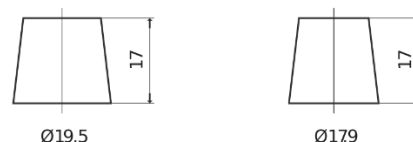

Produkt oversigt

Batterier til Biler

Power DB620

Bestil nr.	DB620
Technology	Flooded
EAN/GTIN	3661024024532
Spænding	12 V
Kapacitet	62.0 Ah
CCA	540 A
Længde	242 mm
Bredde	175 mm
Højde	190 mm
Kasse størrelse	L02
Polstilling	ETN 0
Poltype	EN taper post
Bundbespænding	B13
Vægt (med forbehold)	14.20 kg

Polstilling

Poltype

Bundbespænding

Design, funktioner og specifikationer kan ændres uden varsel. Vi fraskriver os enhver repræsentation eller garanti, udtrykkelig eller underforstået, vedrørende data eller anbefalinger og er under ingen omstændigheder ansvarlige for tab eller skader, der hævdes at være opstået som følge heraf. Nogle produkter er muligvis ikke tilgængelige på dit lokale marked.