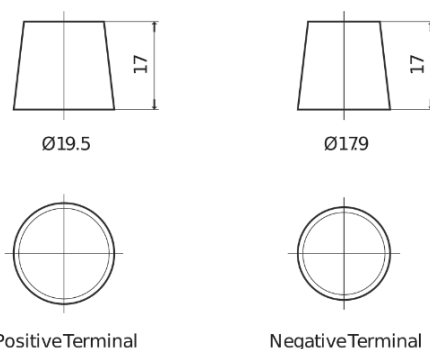

Poltype

Positive Terminal

Negative Terminal

Bundbespænding

Design, funktioner og specifikationer kan ændres uden varsel. Vi fraskriver os enhver repræsentation eller garanti, udtrykkelig eller underforstået, vedrørende data eller anbefalinger og er under ingen omstændigheder ansvarlige for tab eller skader, der hævdes at være opstået som følge heraf. Nogle produkter er muligvis ikke tilgængelige på dit lokale marked.