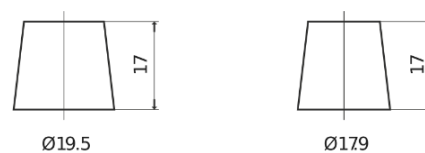

Produkt oversigt

Batterier til Biler

Power DB604

Bestil nr.	DB604
Technology	Flooded
EAN/GTIN	3661024024419
Spænding	12 V
Kapacitet	60.0 Ah
CCA	480 A
Længde	230 mm
Bredde	173 mm
Højde	222 mm
Kasse størrelse	D23
Polstilling	ETN 0
Poltype	EN taper post
Bundbespænding	Korean B1
Vægt (med forbehold)	14.60 kg

Polstilling

Poltype

Bundbespænding

Design, funktioner og specifikationer kan ændres uden varsel. Vi fraskriver os enhver repræsentation eller garanti, udtrykkelig eller underforstået, vedrørende data eller anbefalinger og er under ingen omstændigheder ansvarlige for tab eller skader, der hævdes at være opstået som følge heraf. Nogle produkter er muligvis ikke tilgængelige på dit lokale marked.