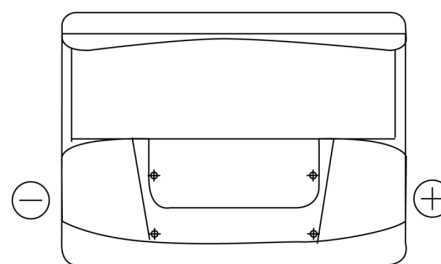

Produkt oversigt

Batterier til Biler

Power DB602

Bestil nr.	DB602
Technology	Flooded
EAN/GTIN	3661024024631
Spænding	12 V
Kapacitet	60.0 Ah
CCA	540 A
Længde	242 mm
Bredde	175 mm
Højde	175 mm
Kasse størrelse	LB2
Polstilling	ETN 0
Poltype	EN taper post
Bundbespænding	B13
Vægt (med forbehold)	12.90 kg

Polstilling

Poltype

Positive Terminal

Negative Terminal

Bundbespænding

Design, funktioner og specifikationer kan ændres uden varsel. Vi fraskriver os enhver repræsentation eller garanti, udtrykkelig eller underforstået, vedrørende data eller anbefalinger og er under ingen omstændigheder ansvarlige for tab eller skader, der hævdes at være opstået som følge heraf. Nogle produkter er muligvis ikke tilgængelige på dit lokale marked.