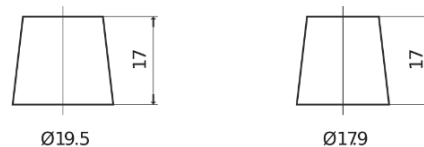

Produkt oversigt

Batterier til Biler

Power DB602

Bestil nr.	DB602
Technology	Flooded
EAN/GTIN	3661024024631
Spænding	12 V
Kapacitet	60.0 Ah
CCA	540 A
Længde	242 mm
Bredde	175 mm
Højde	175 mm
Kasse størrelse	LB2
Polstilling	ETN 0
Poltype	EN taper post
Bundbespænding	B13
Vægt (med forbehold)	12.90 kg

Polstilling

Poltype

Bundbespænding

Design, funktioner og specifikationer kan ændres uden varsel. Vi fraskriver os enhver repræsentation eller garanti, udtrykkelig eller underforstået, vedrørende data eller anbefalinger og er under ingen omstændigheder ansvarlige for tab eller skader, der hævdes at være opstået som følge heraf. Nogle produkter er muligvis ikke tilgængelige på dit lokale marked.