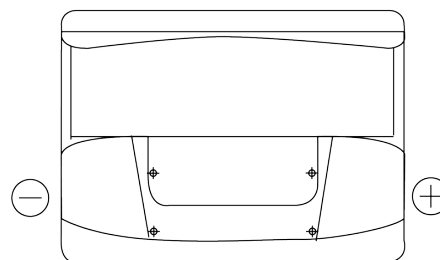

Produkt oversigt

Batterier til Biler

Power DB602

Bestil nr.	DB602
Technology	Flooded
EAN/GTIN	3661024024631
Spænding	12 V
Kapacitet	60.0 Ah
CCA	540 A
Længde	242 mm
Bredde	175 mm
Højde	175 mm
Kasse størrelse	LB2
Polstilling	ETN 0
Poltype	EN taper post
Bundbespænding	B13
Vægt (med forbehold)	12.90 kg

Polstilling**Poltype**

Positive Terminal

Negative Terminal

Bundbespænding

Design, funktioner og specifikationer kan ændres uden varsel. Vi fraskriver os enhver repræsentation eller garanti, udtrykkelig eller underforstået, vedrørende data eller anbefalinger og er under ingen omstændigheder ansvarlige for tab eller skader, der hævdes at være opstået som følge heraf. Nogle produkter er muligvis ikke tilgængelige på dit lokale marked.